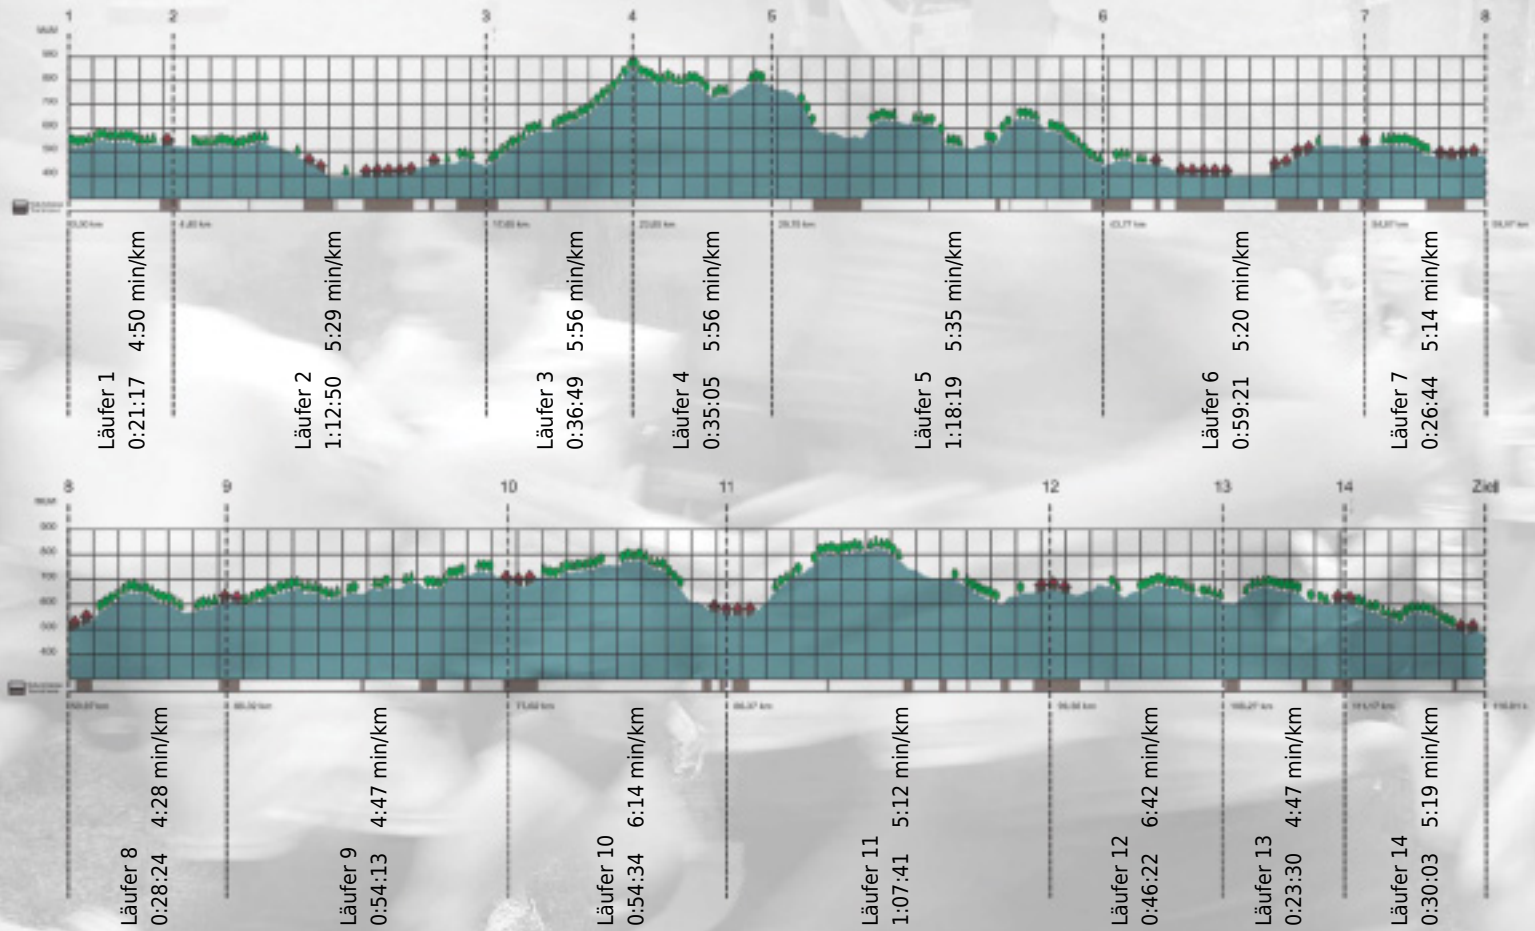

Stafette im  
Grossraum  
Zürich

GEDENKLAUF  
WALTER HIEMEYER

# URKUNDE

Platz gesamt: 544

Platz Kategorie: 287

## Zühlke Dream Team

Kategorie: Schnelle

Laufzeit: 10:35:12 h (5:26 min/km / 10.96 km/h)

Sponsoren

Partner

Zürich den 09.Mai 2011