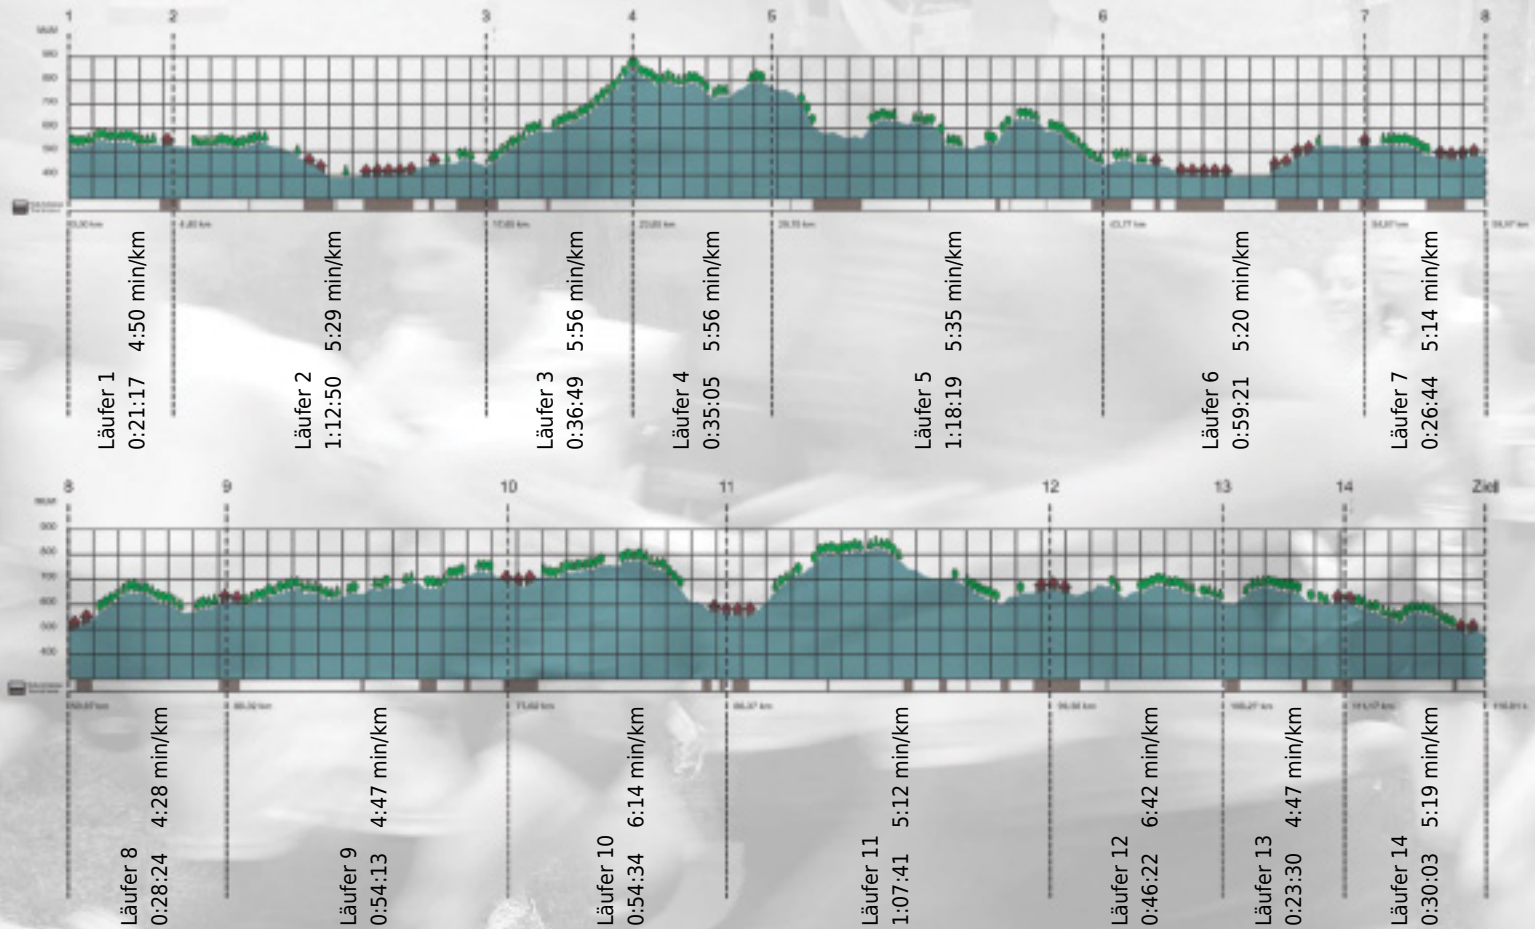

# URKUNDE

Platz gesamt: 544

Platz Kategorie: 287

## Zühlke Dream Team

Kategorie: Schnelle

Laufzeit: 10:35:12 h (5:26 min/km / 10.96 km/h)

Sponsoren

Partner

Zürich den 09.Mai 2011