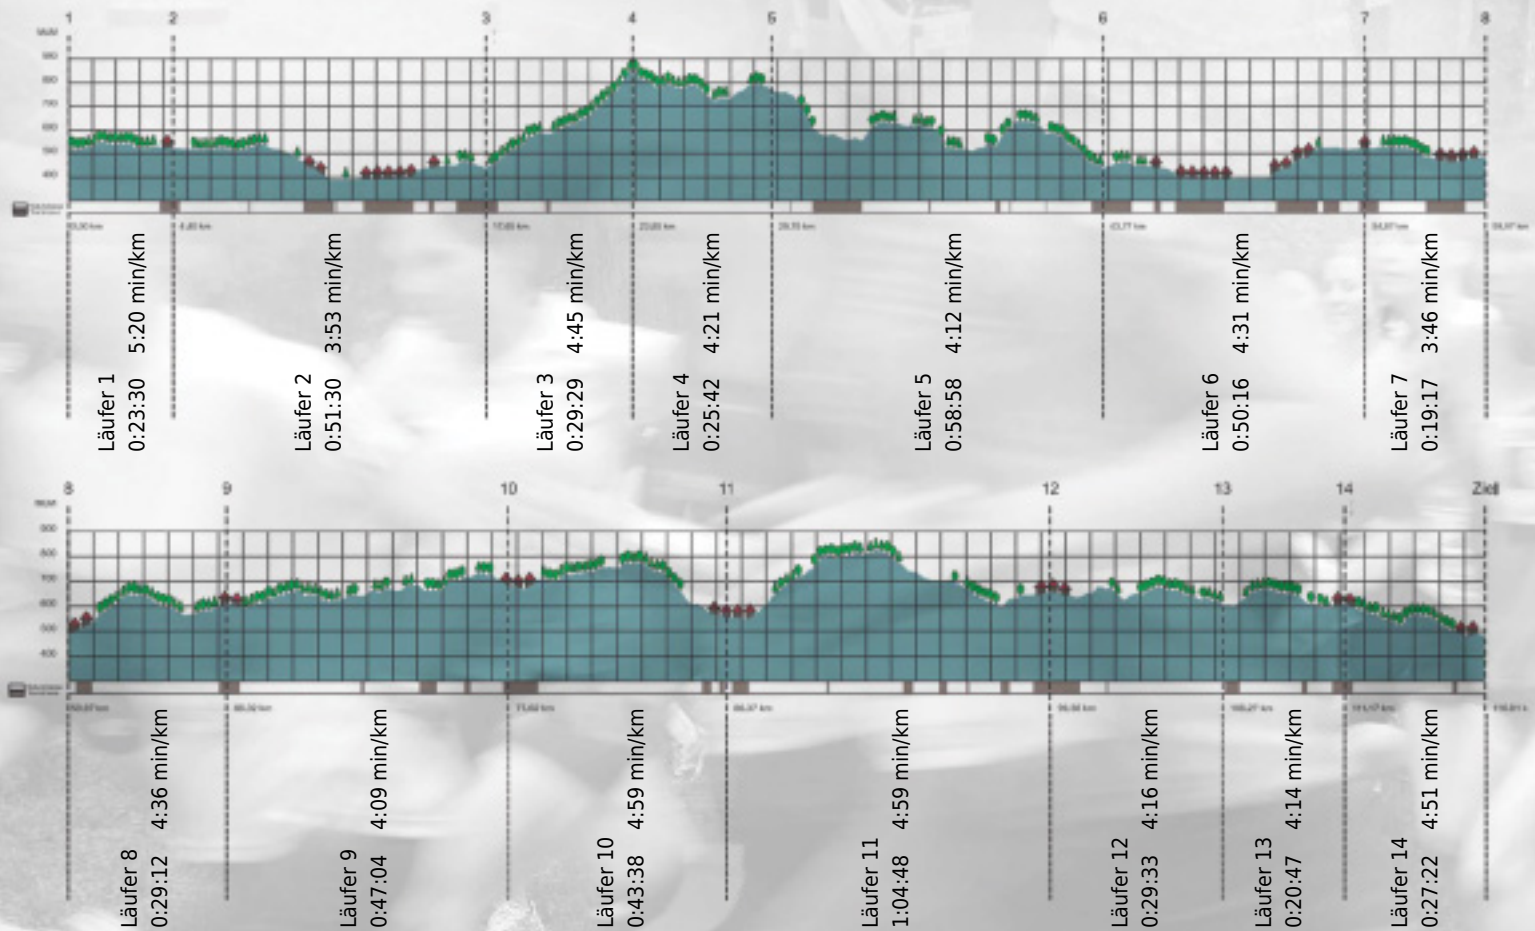

Stafette im
Grossraum
Zürich

GEDENKLAUF
WALTER HIEMEYER

URKUNDE

Platz gesamt: 36

Platz Kategorie: 36

Zühlke Premier Cru

Kategorie: Schnelle

Laufzeit: 8:41:06 h (4:27 min/km / 13.36 km/h)