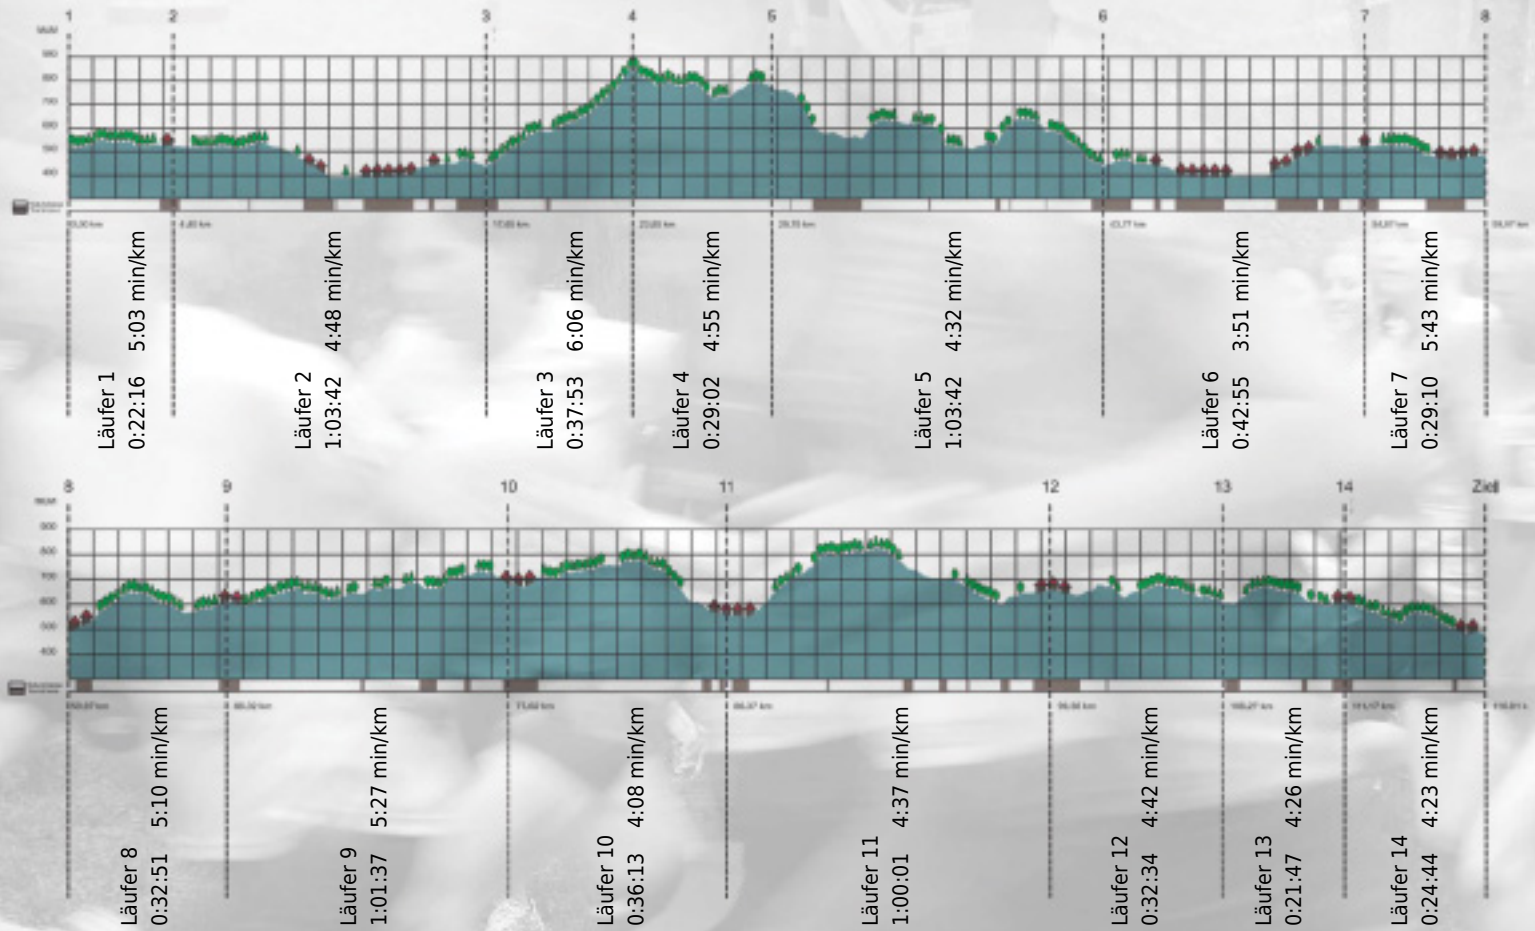

Stafette im
Grossraum
Zürich

GEDENKLAUF
WALTER HIEMEYER

URKUNDE

Platz gesamt: 93

Platz Kategorie: 87

EMPA

Kategorie: Schnelle

Laufzeit: 9:18:27 h (- min/km / - km/h)