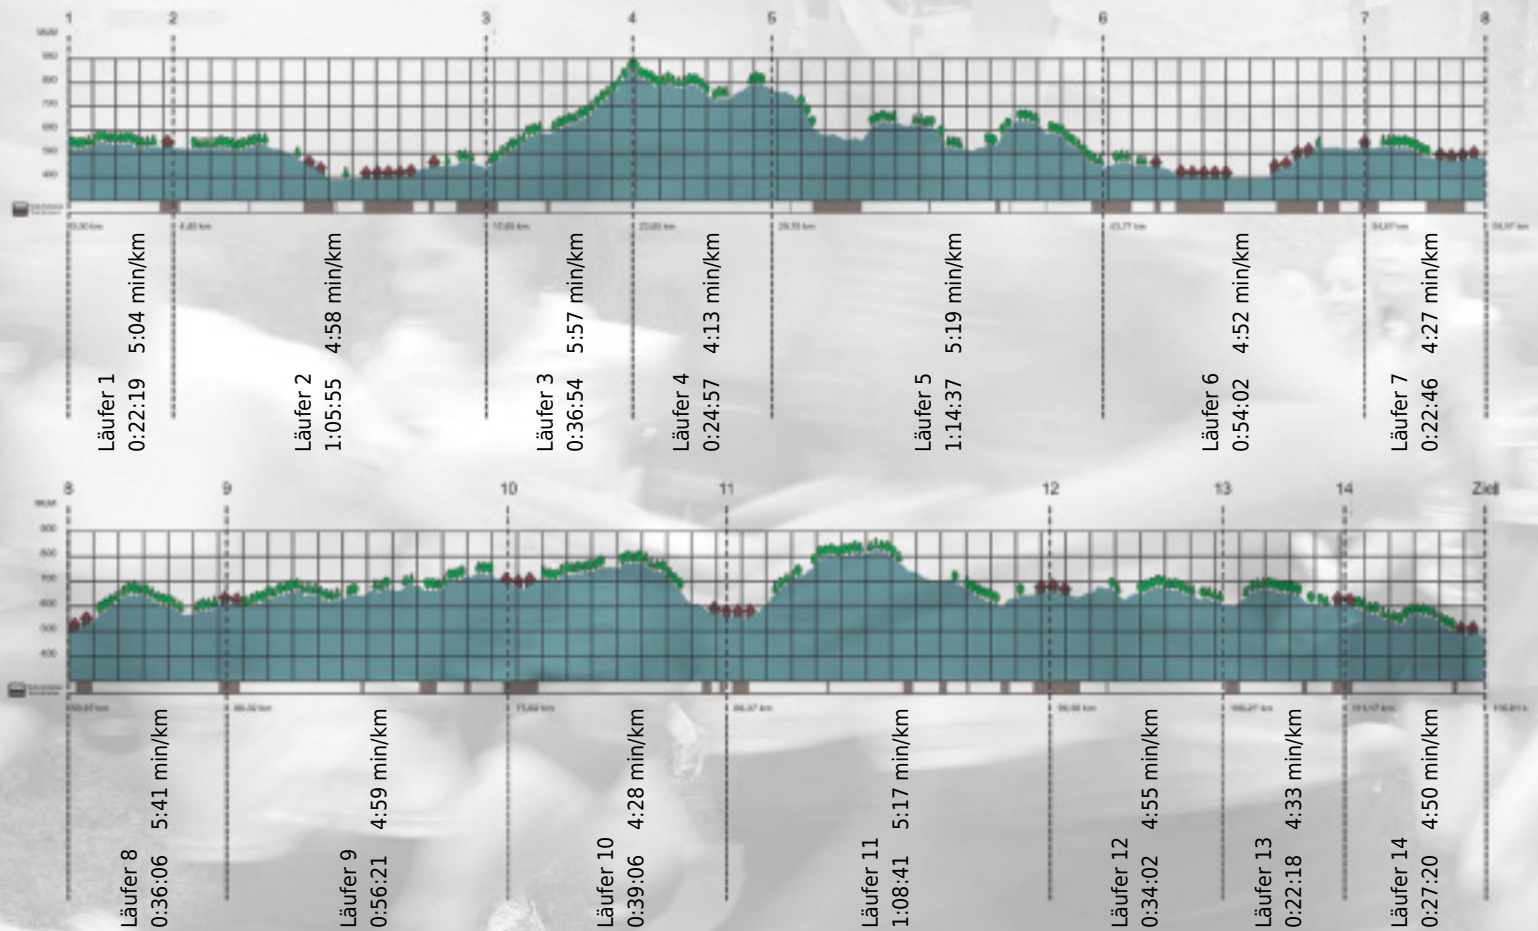

URKUNDE

Platz gesamt: 213

Platz Kategorie: 33

gäge gäge gäge gäge gäge gäge gäge gäge

Kategorie: Langsame

Laufzeit: 9:45:24 h (- min/km / - km/h)

Sponsoren

Partner