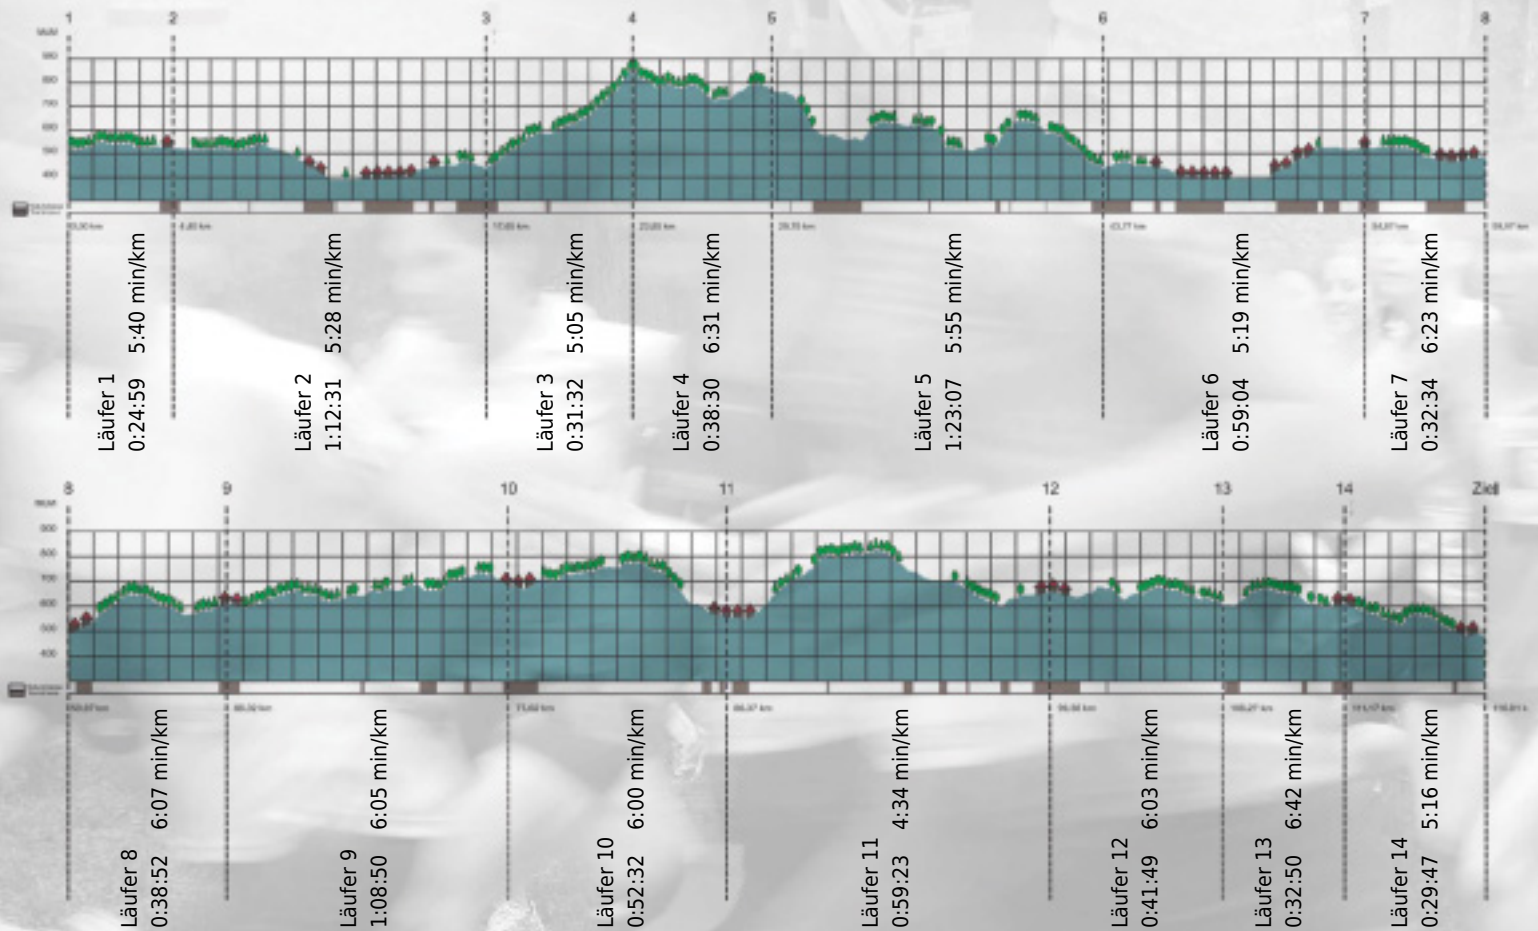

URKUNDE

Platz gesamt: 698

Platz Kategorie: 301

Intep

Kategorie: Schnelle

Laufzeit: 11:06:20 h (5:42 min/km / 10.52 km/h)

Sponsoren

ALSTOM