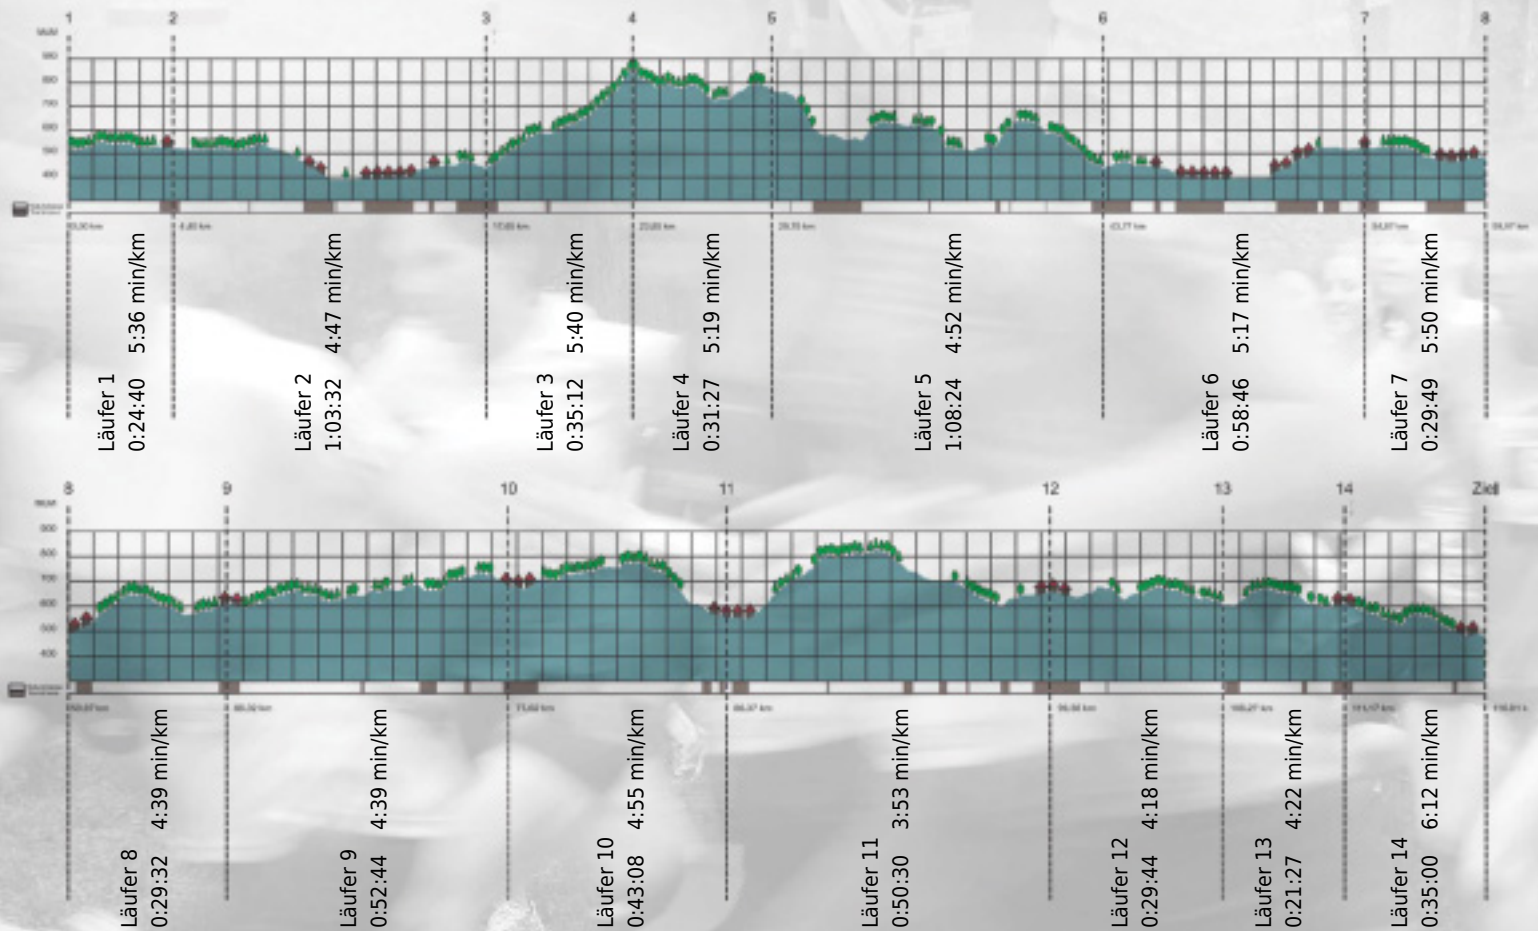

URKUNDE

Platz gesamt: 156

Platz Kategorie: 140

Med. IPS Unispital ZH

Kategorie: Schnelle

Laufzeit: 9:33:55 h (4:54 min/km / 12.13 km/h)

Sponsoren

ALSTOM