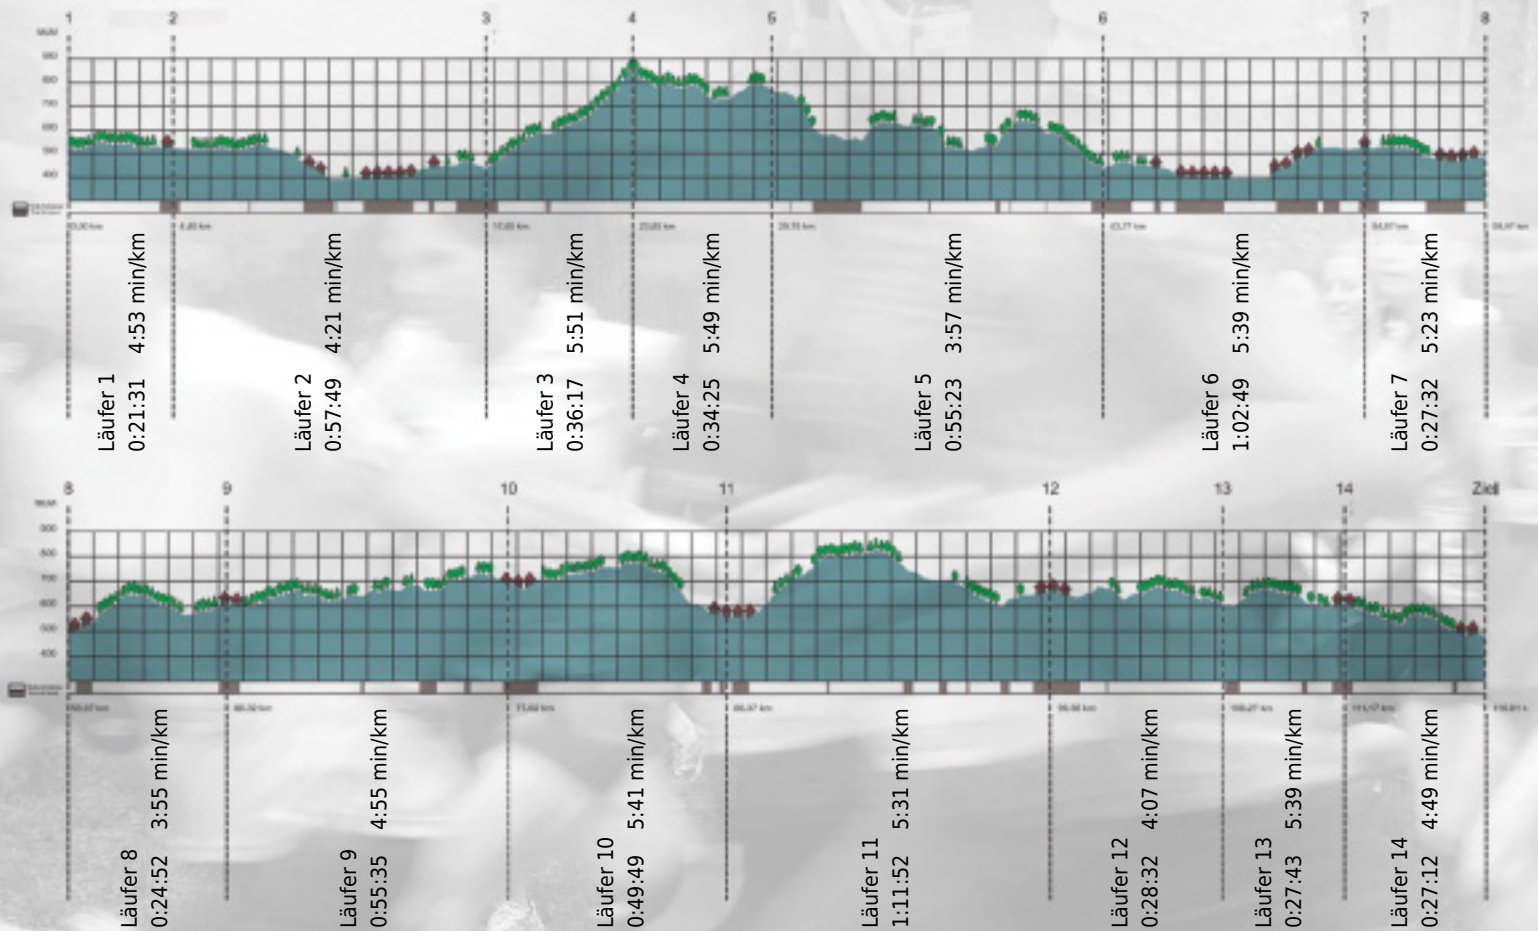

# URKUNDE

Platz gesamt: 195

Platz Kategorie: 167

## PH-Selection

Kategorie: Schnelle

Laufzeit: 9:41:21 h (4:58 min/km / 11.97 km/h)

Sponsoren

ALSTOM

NZZ

Partner