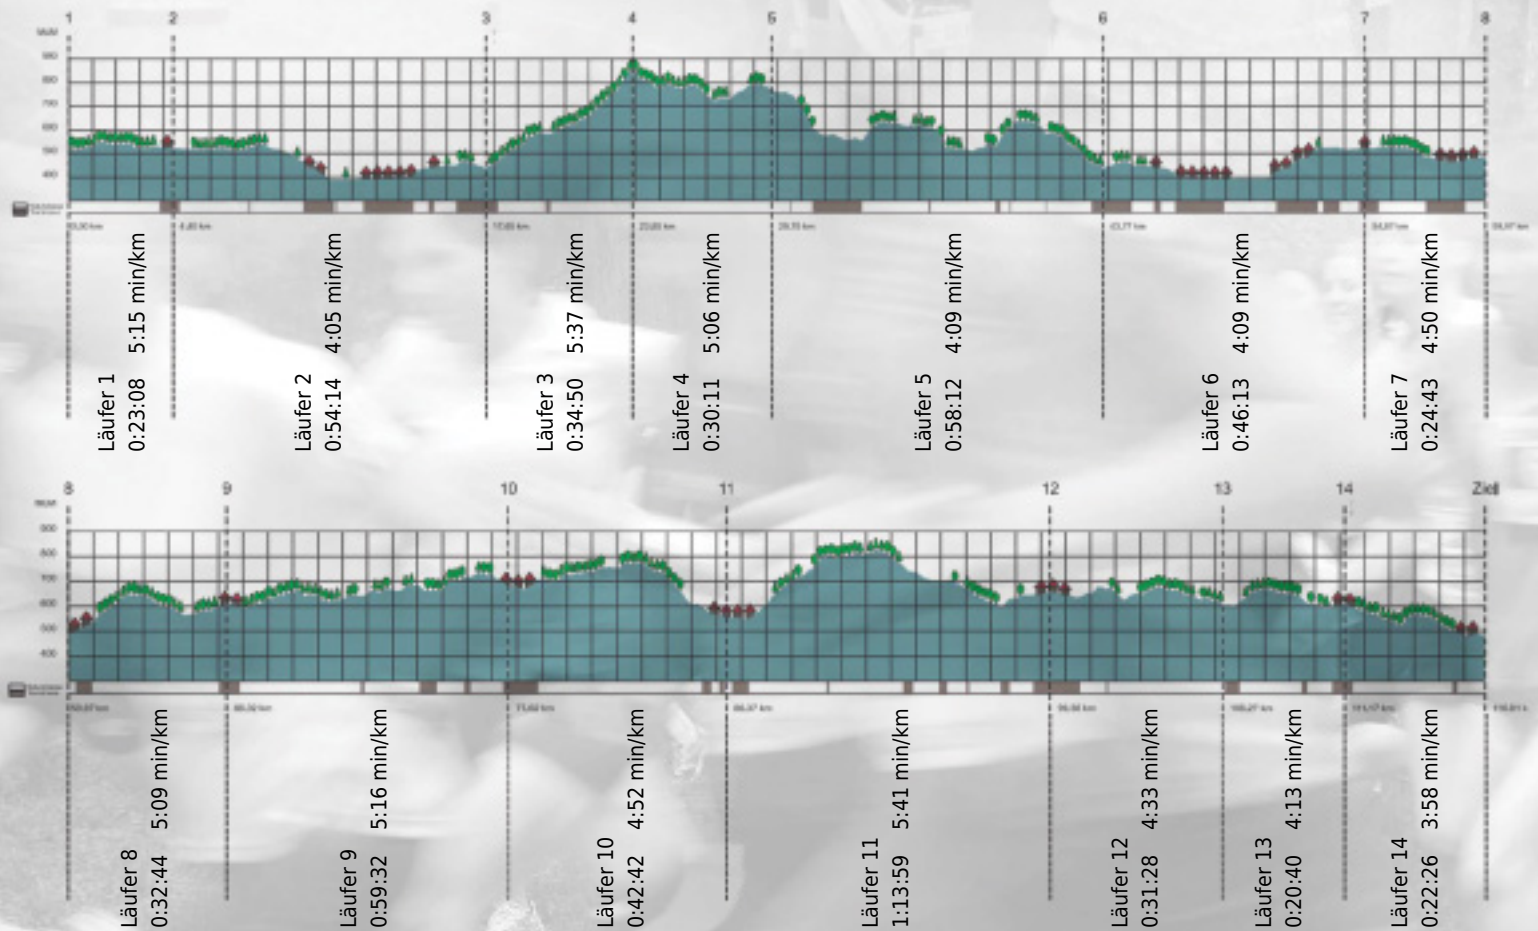

URKUNDE

Platz gesamt: 86

Platz Kategorie: 81

PwC Running Advisors

Kategorie: Schnelle

Laufzeit: 9:15:02 h (4:45 min/km / 12.54 km/h)

Sponsoren

ALSTOM