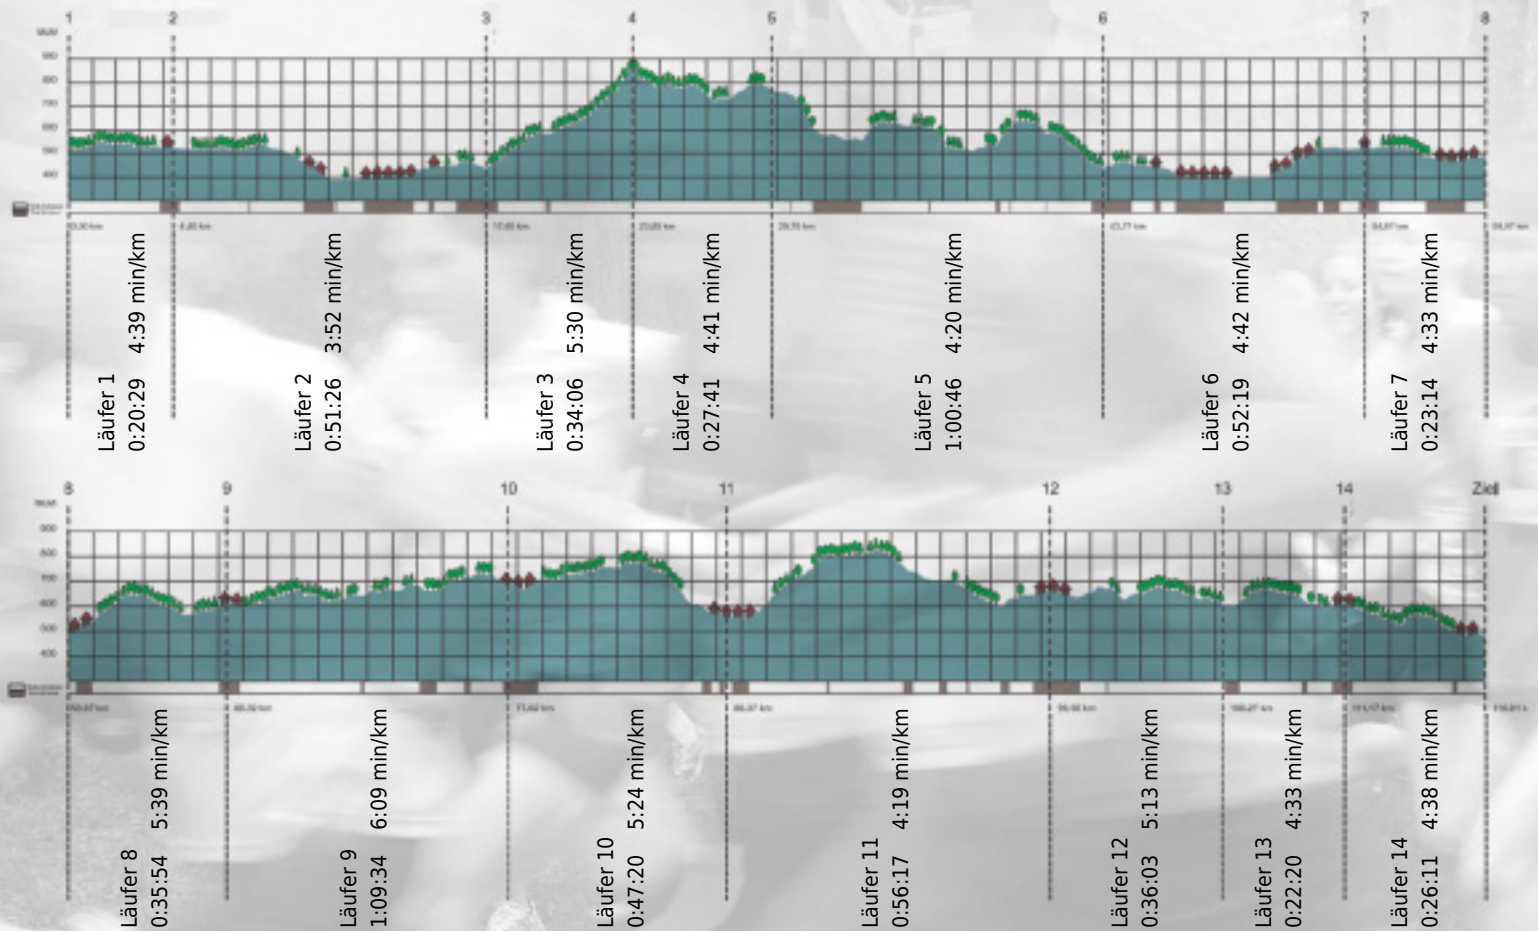

URKUNDE

Platz gesamt: 112

Platz Kategorie: 104

Radiowanderer vom PSI

Kategorie: Schnelle

Laufzeit: 9:23:40 h (4:49 min/km / 12.35 km/h)

Sponsoren

ALSTOM