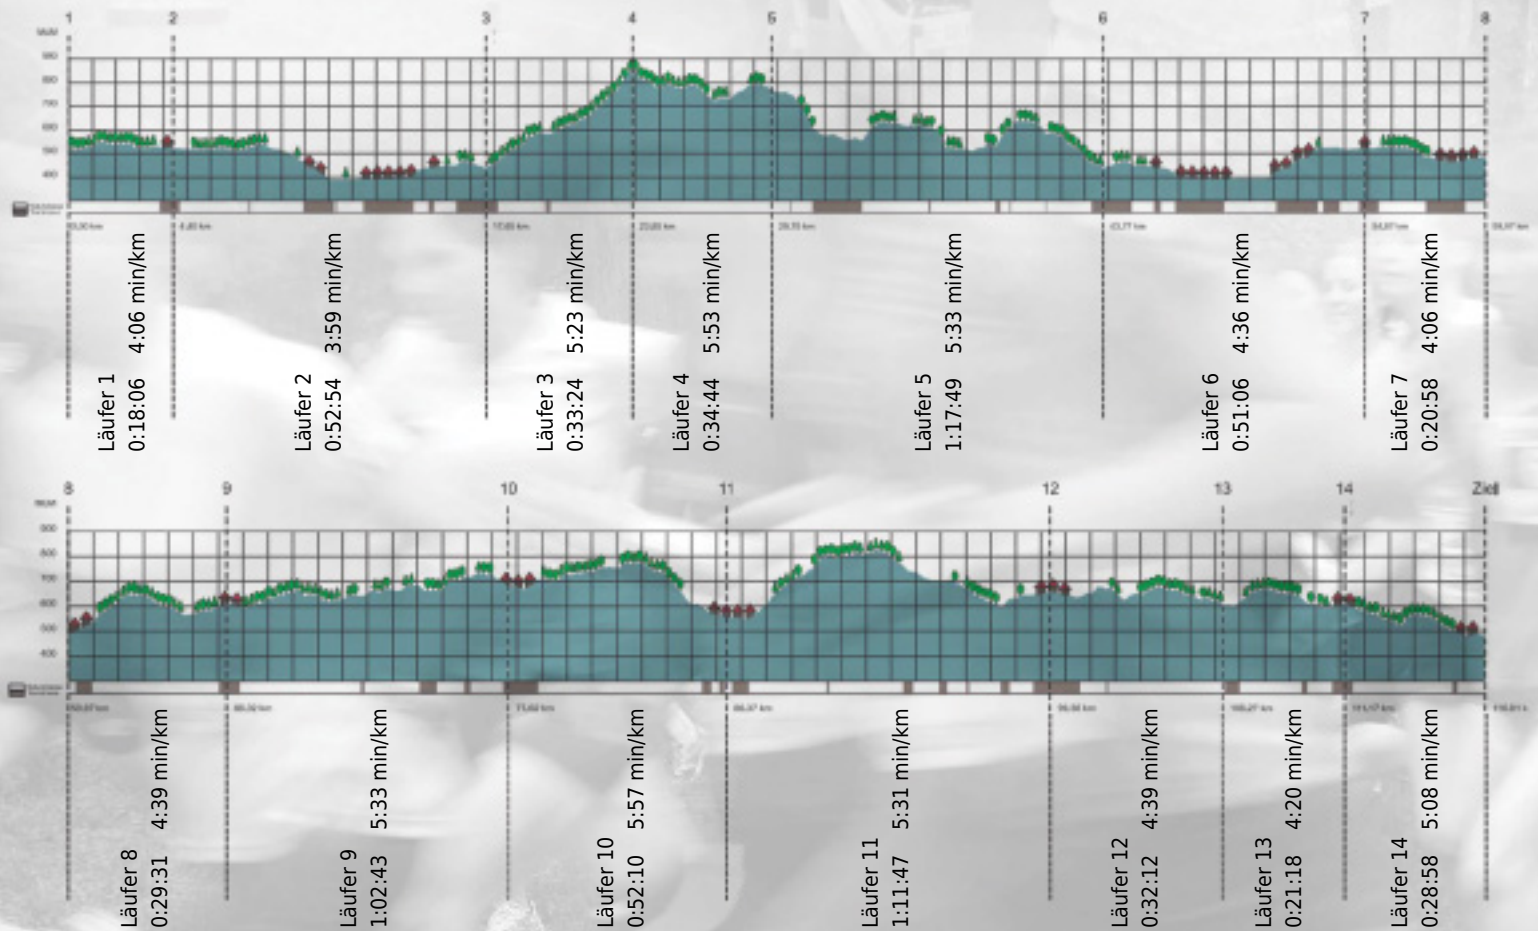

# URKUNDE

**Platz gesamt: 223**

**Platz Kategorie: 185**

## SÜNKLOCHDECHLE

**Kategorie: Schnelle**

**Laufzeit: 9:47:40 h (5:01 min/km / 11.84 km/h)**

Sponsoren

ALSTOM

NZZ

Partner