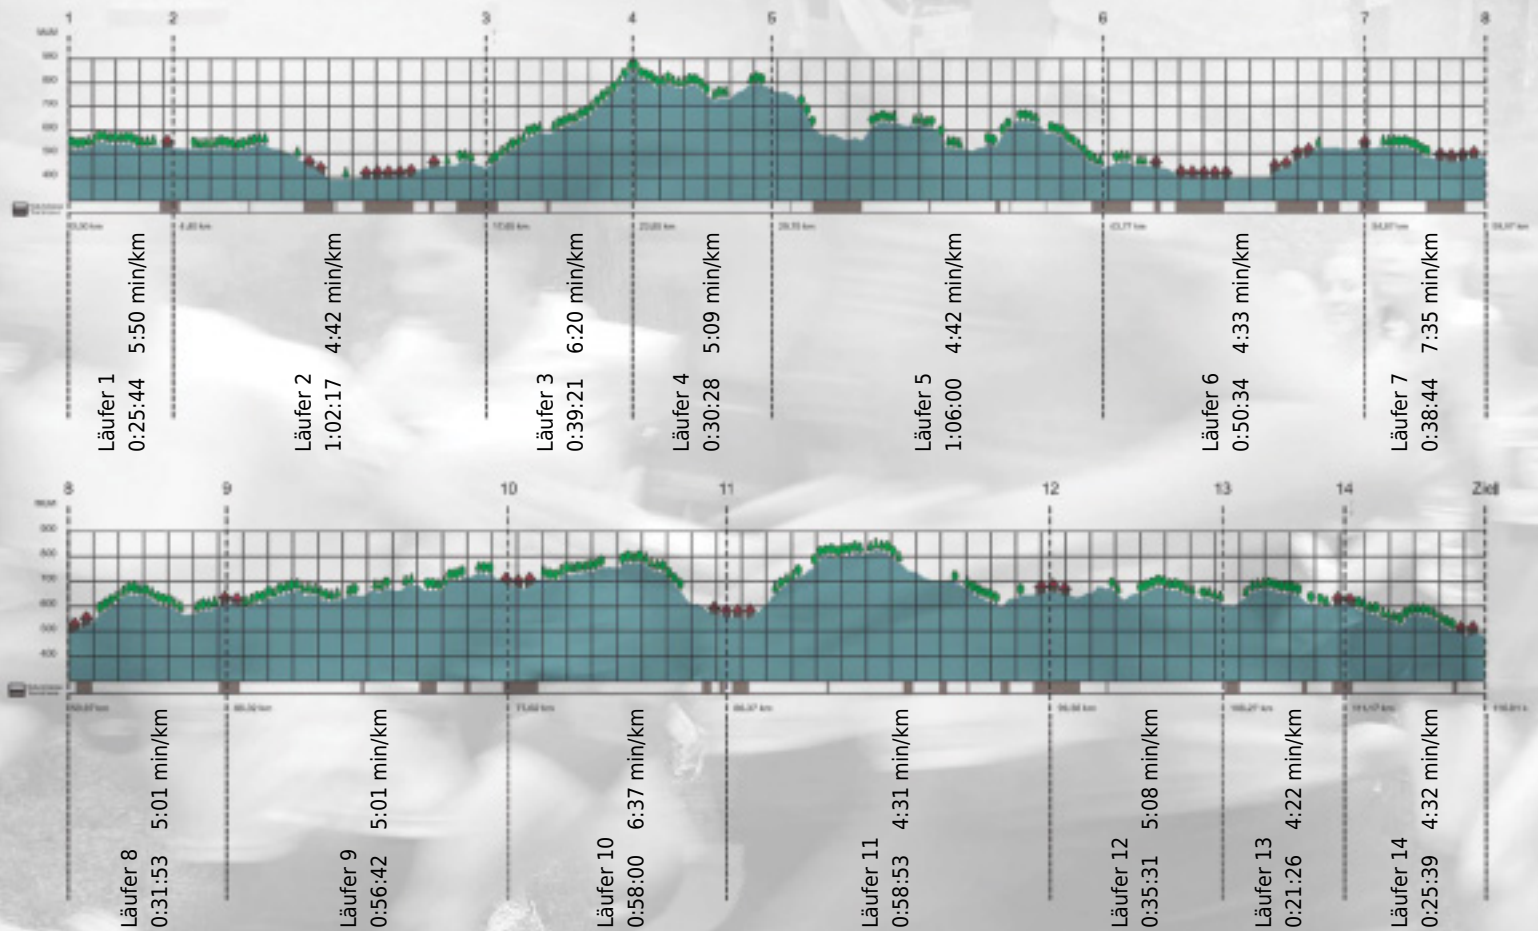

URKUNDE

Platz gesamt: 313

Platz Kategorie: 225

SO LAzed

Kategorie: Schnelle

Laufzeit: 10:01:12 h (5:08 min/km / 11.58 km/h)

Sponsoren

ALSTOM