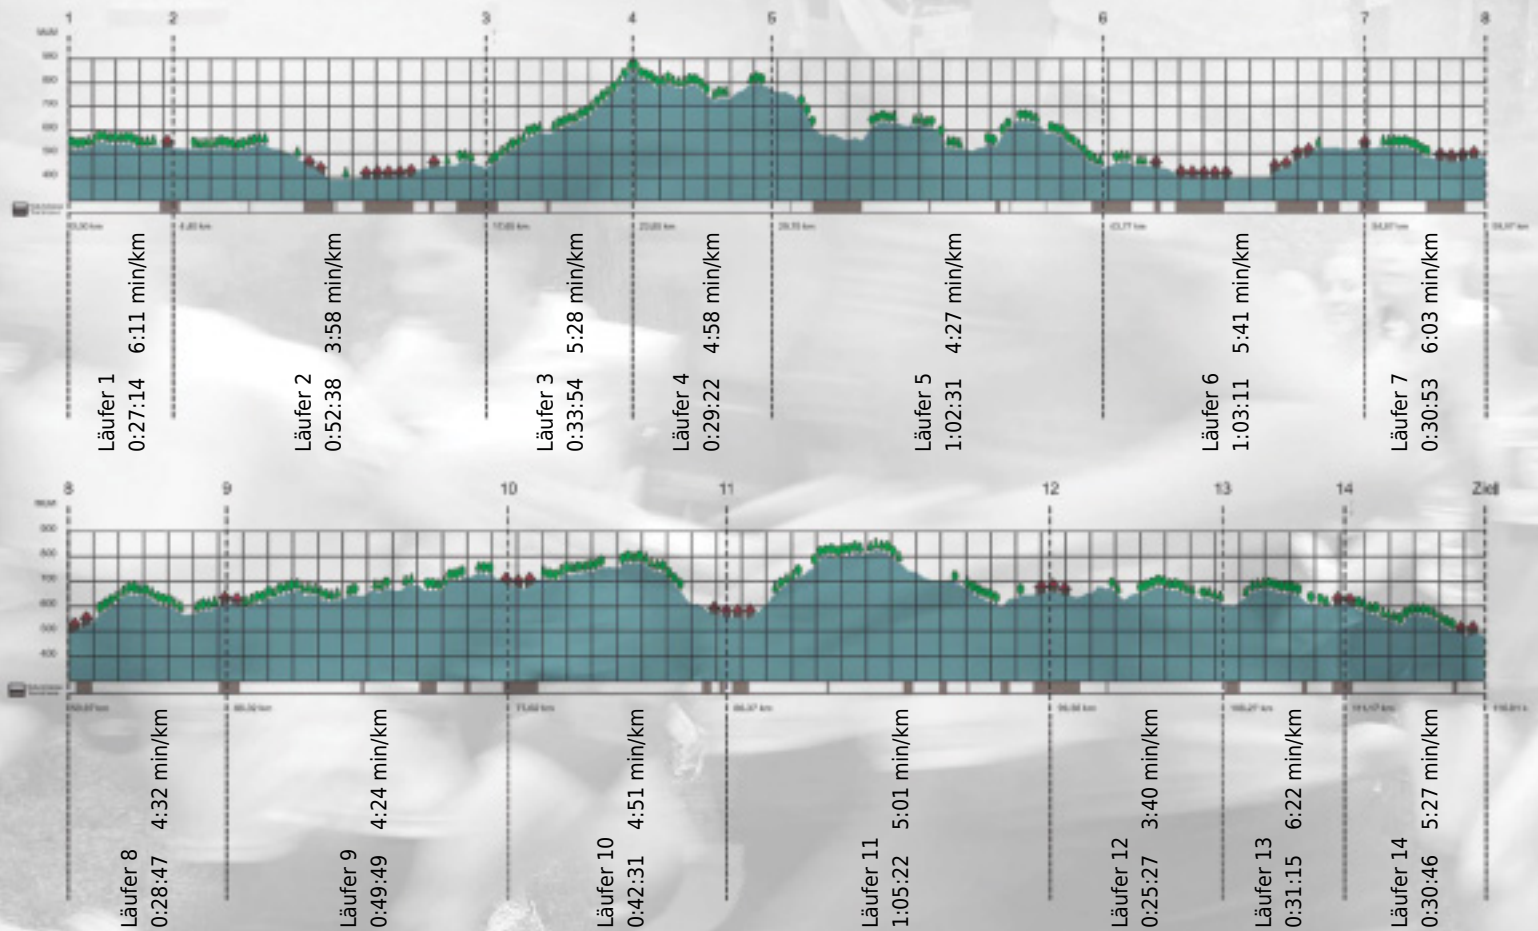

URKUNDE

Platz gesamt: 155

Platz Kategorie: 139

Starke grüne Salbe

Kategorie: Schnelle

Laufzeit: 9:33:40 h (4:54 min/km / 12.22 km/h)

Sponsoren

Partner