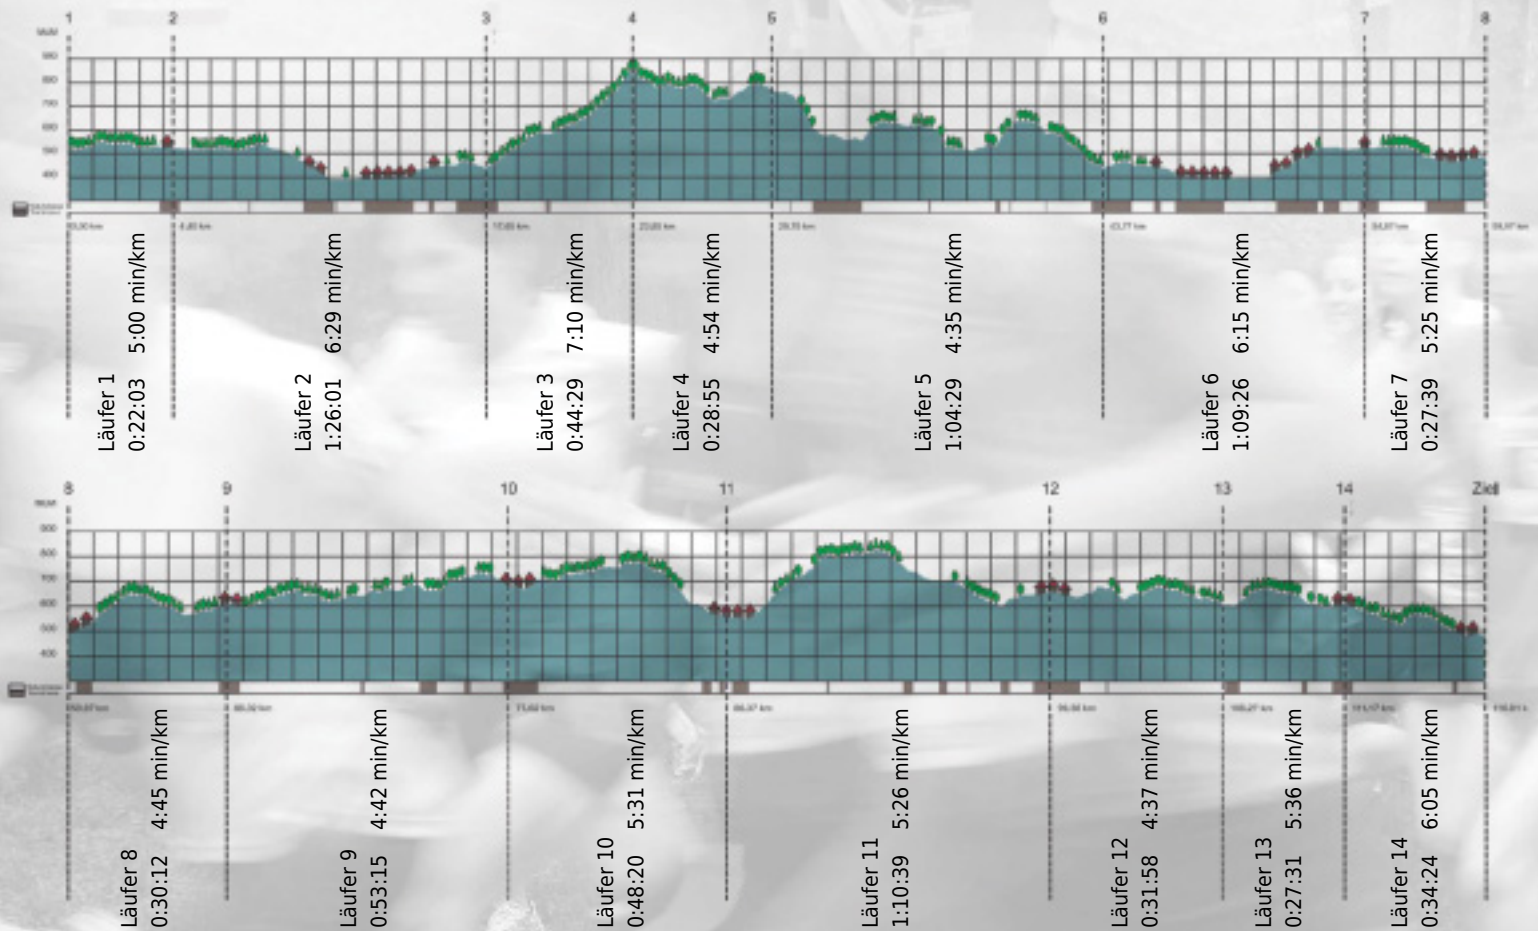

URKUNDE

Platz gesamt: 570

Platz Kategorie: 289

Sugar Rats

Kategorie: Schnelle

Laufzeit: 10:39:21 h (5:28 min/km / 10.89 km/h)

Sponsoren

ALSTOM