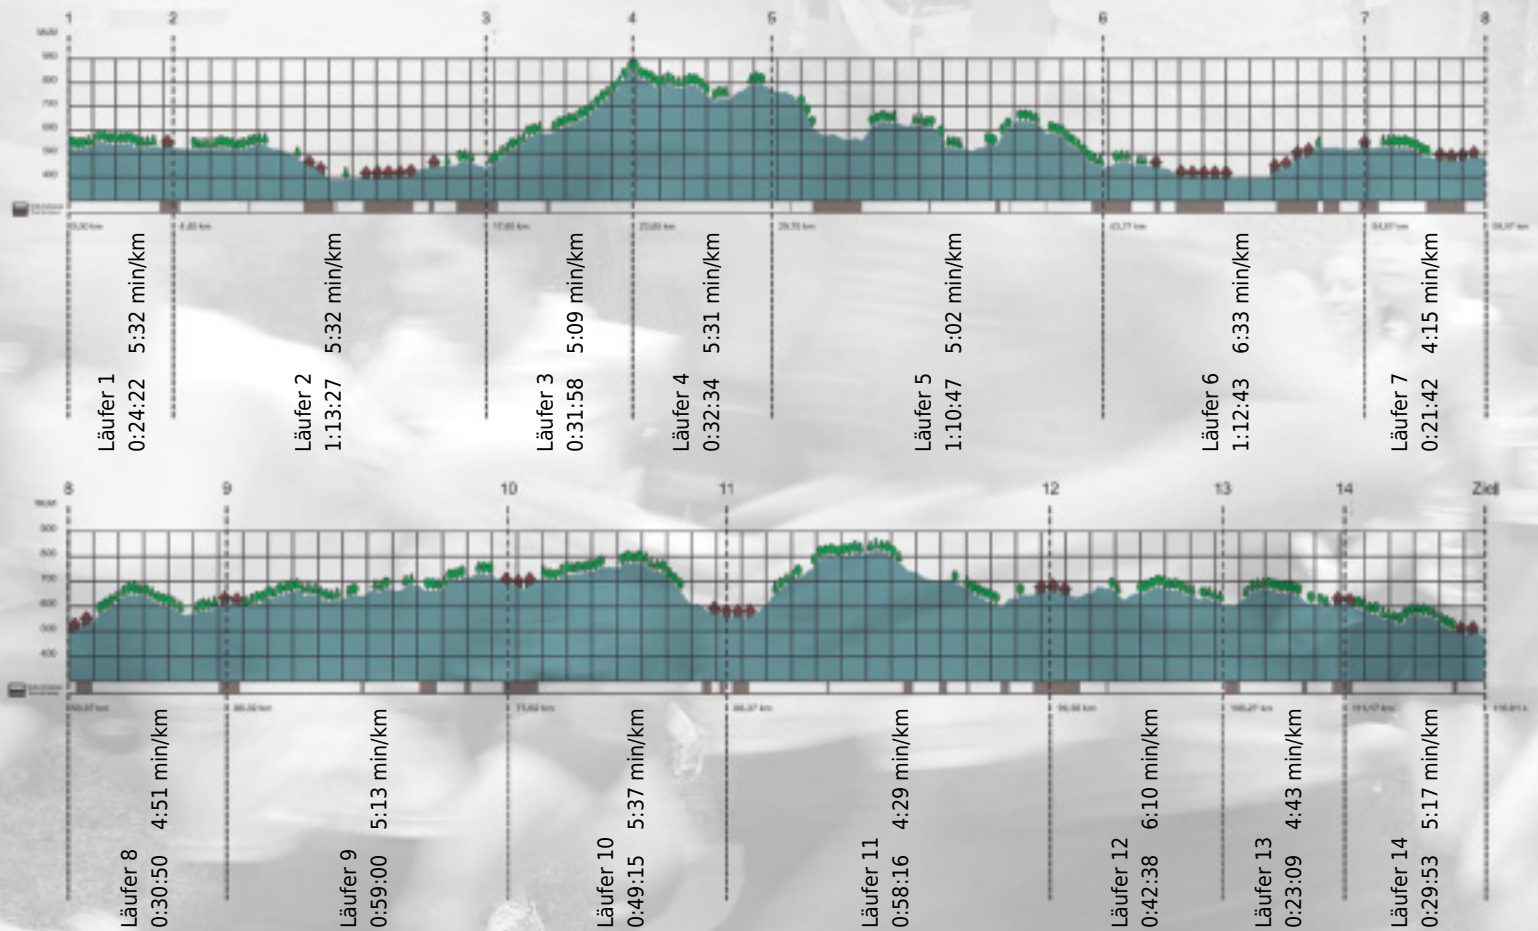

# URKUNDE

**Platz gesamt: 443**

**Platz Kategorie: 177**

## Gsiberger

**Kategorie: Langsame**

**Laufzeit: 10:20:34 h (- min/km / - km/h)**

Sponsoren

ALSTOM

NZZ

Partner