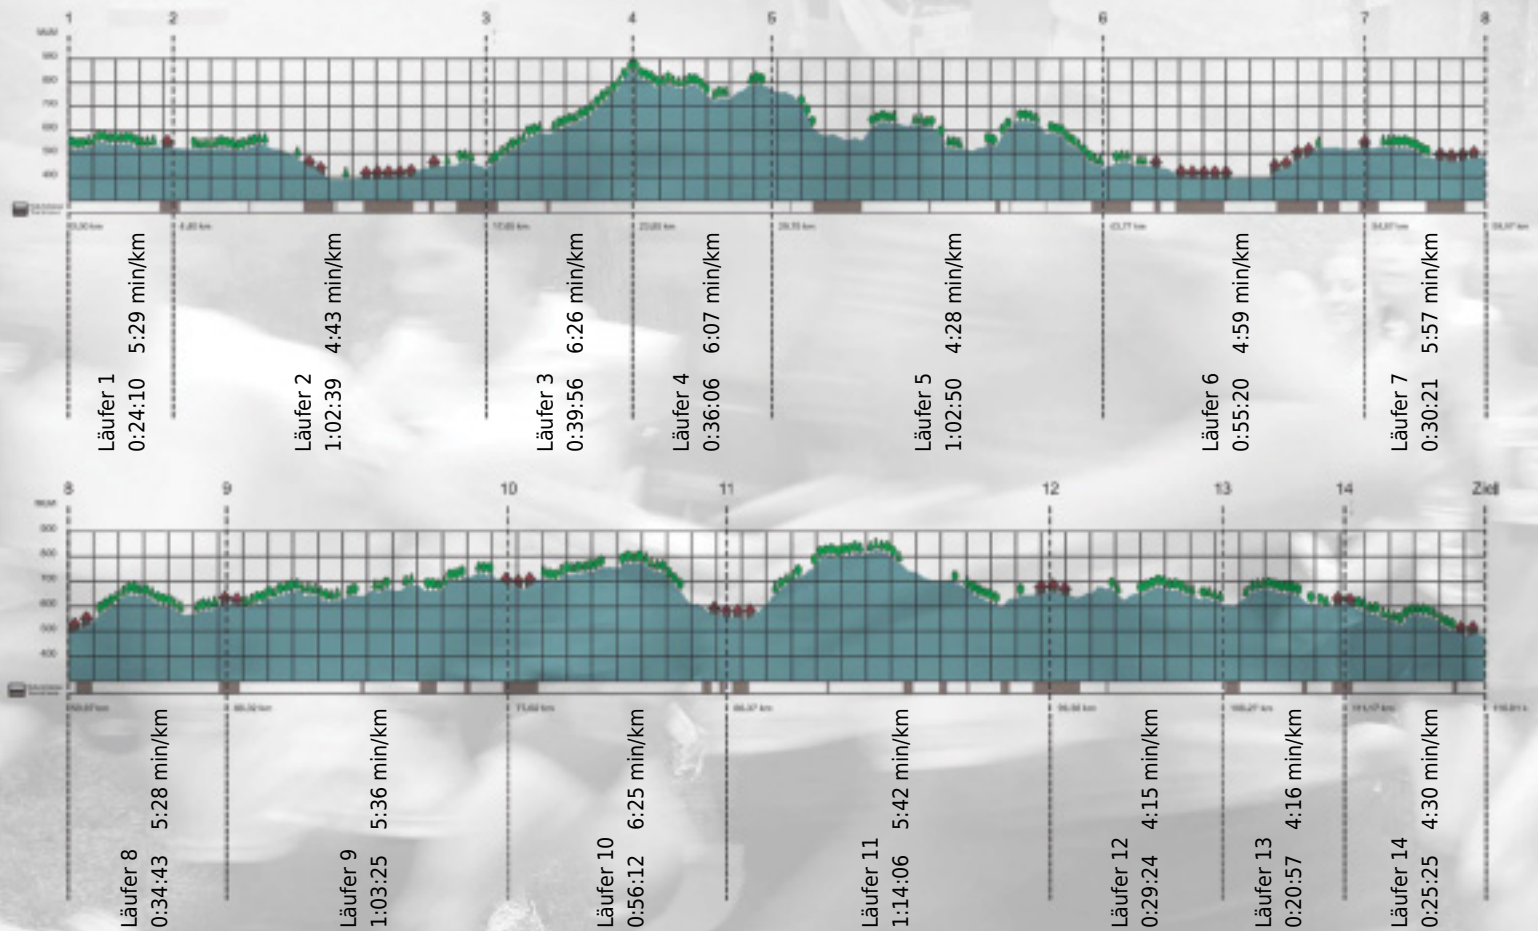

# URKUNDE

Platz gesamt: 406

Platz Kategorie: 257

## ALSTOM Turboschnecken

Kategorie: Schnelle

Laufzeit: 10:15:34 h (5:16 min/km / 11.31 km/h)

Sponsoren

Partner