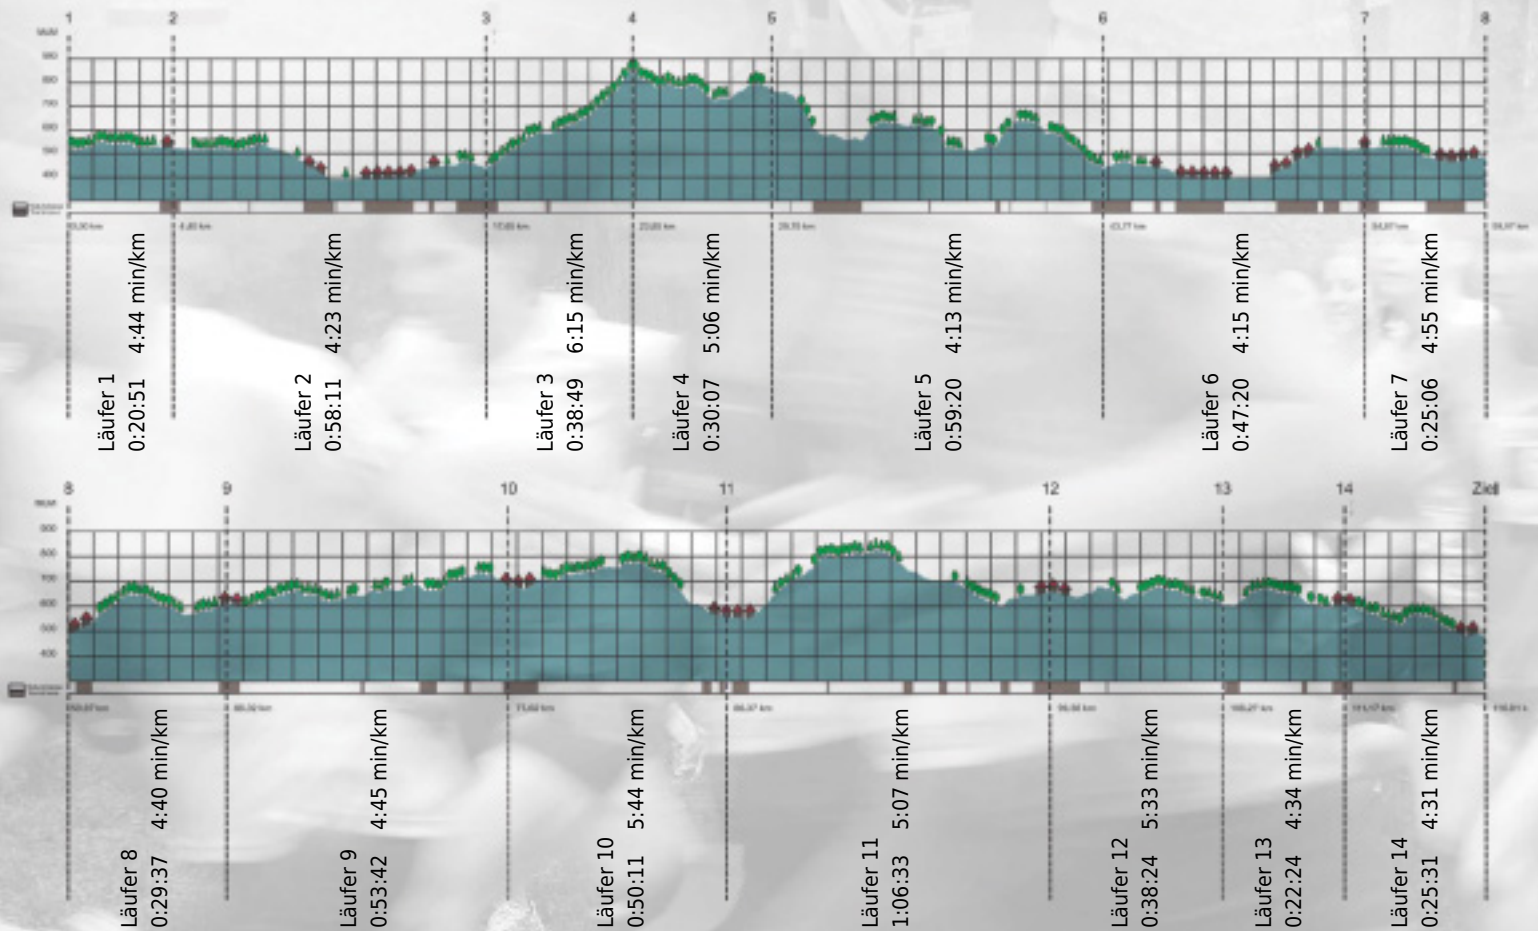

# URKUNDE

Platz gesamt: 125

Platz Kategorie: 117

## ALSTOM Züüslii Express

Kategorie: Schnelle

Laufzeit: 9:26:06 h (4:50 min/km / 12.29 km/h)

Sponsoren

Partner