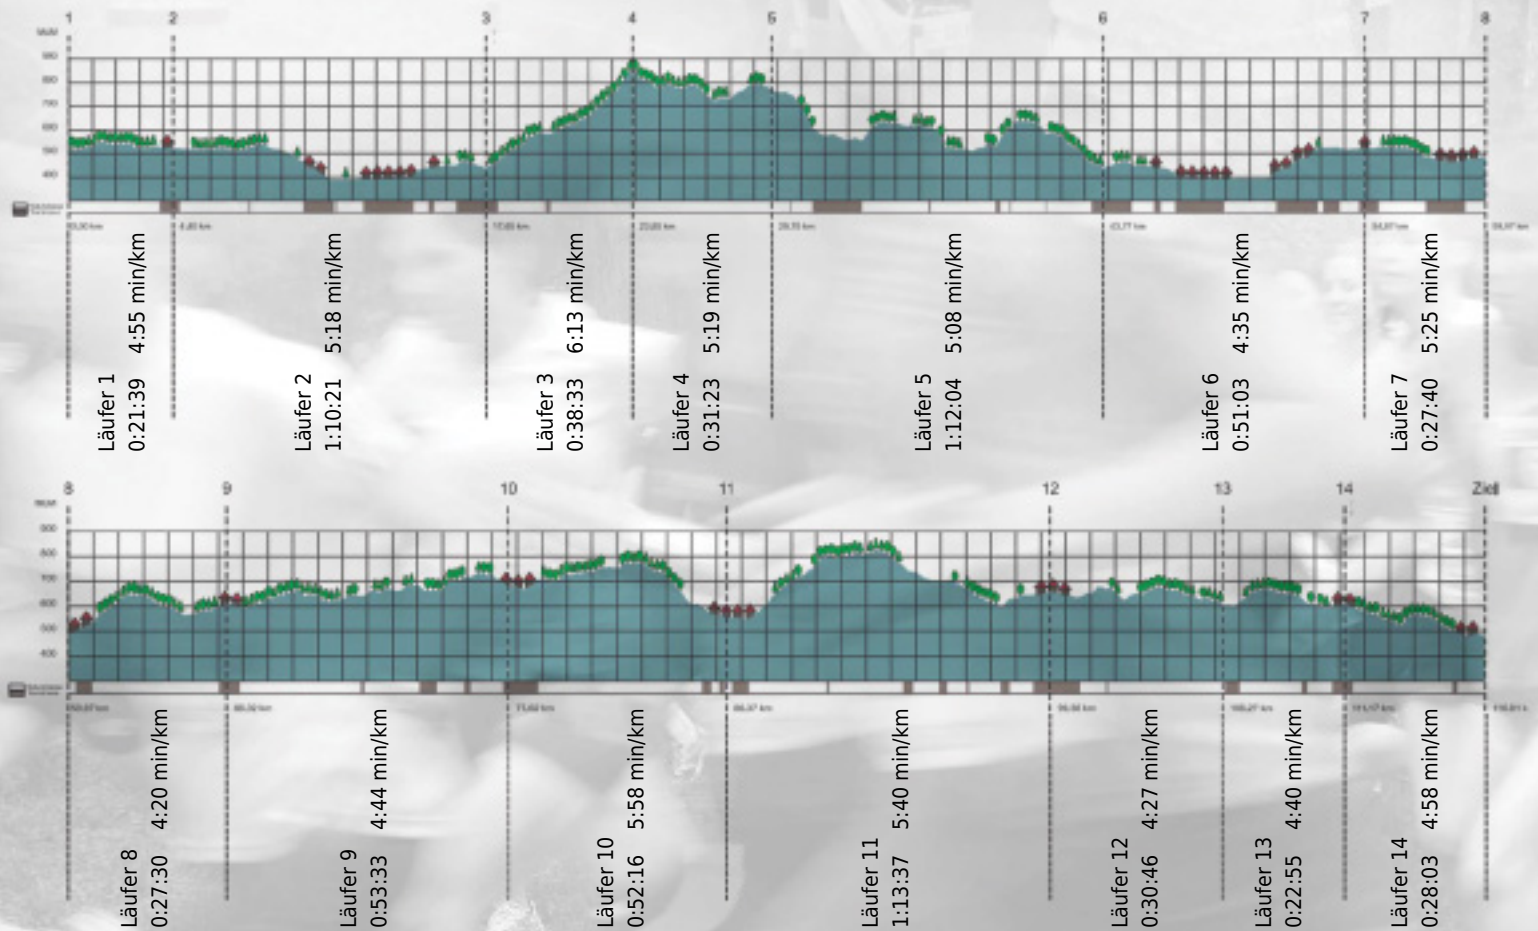

# URKUNDE

**Platz gesamt: 315**

**Platz Kategorie: 226**

## Tonkatsu

**Kategorie: Schnelle**

**Laufzeit: 10:01:23 h (5:08 min/km / 11.57 km/h)**

Sponsoren

Partner