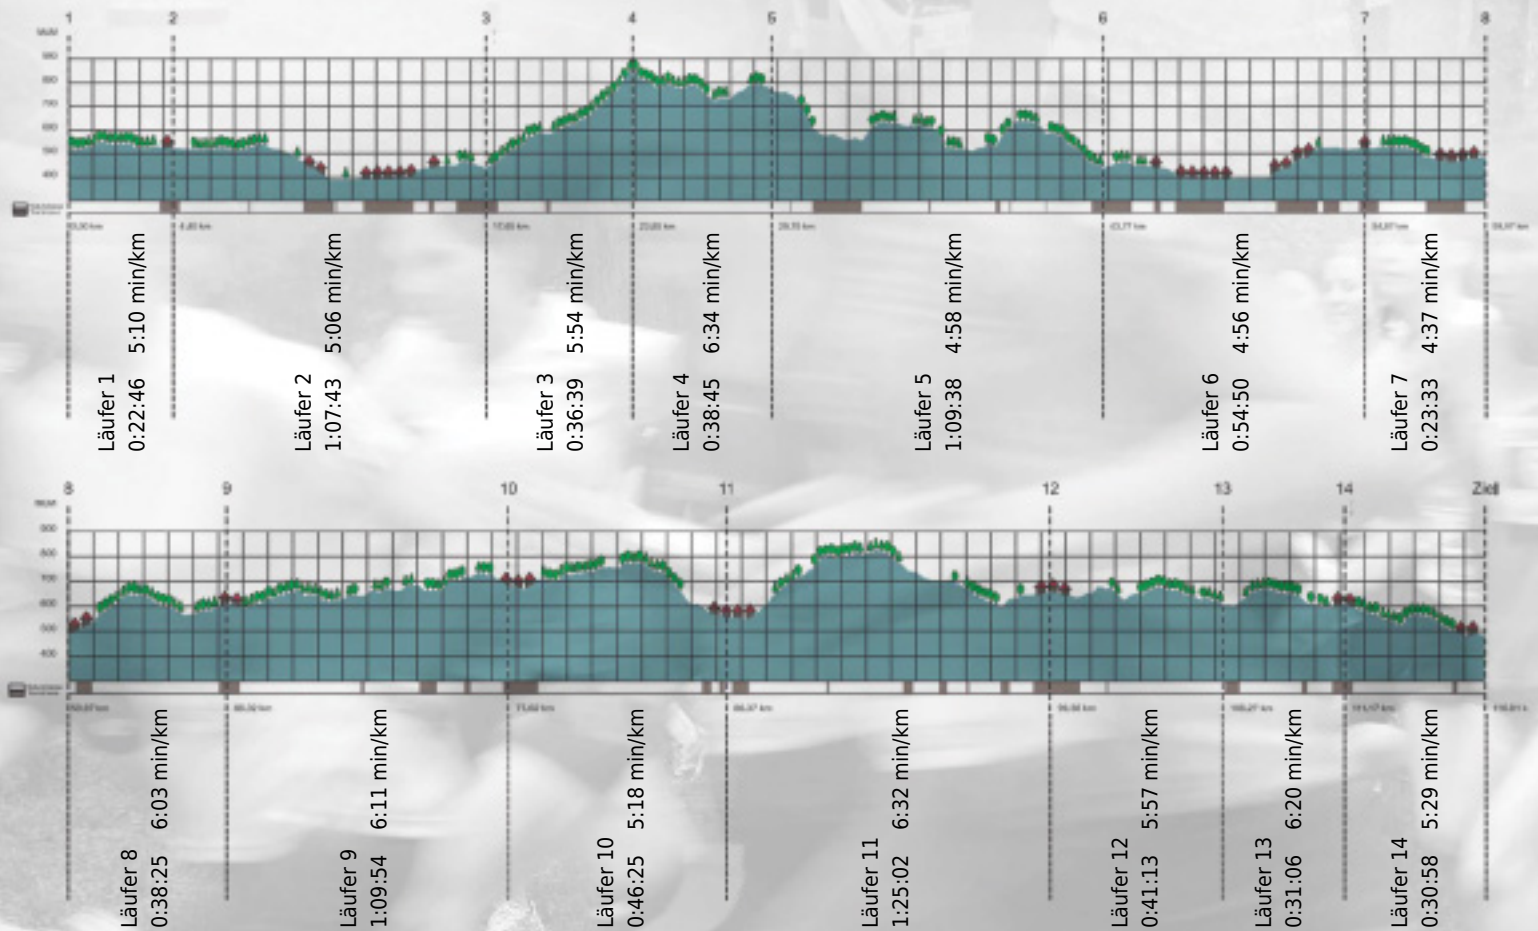

# URKUNDE

Platz gesamt: 656

Platz Kategorie: 361

SW SPIRIT Schellenberg Wittmer Ranwältle

Kategorie: Langsame

Laufzeit: 10:56:57 h (5:37 min/km / 10.67 km/h)

Sponsoren

ALSTOM