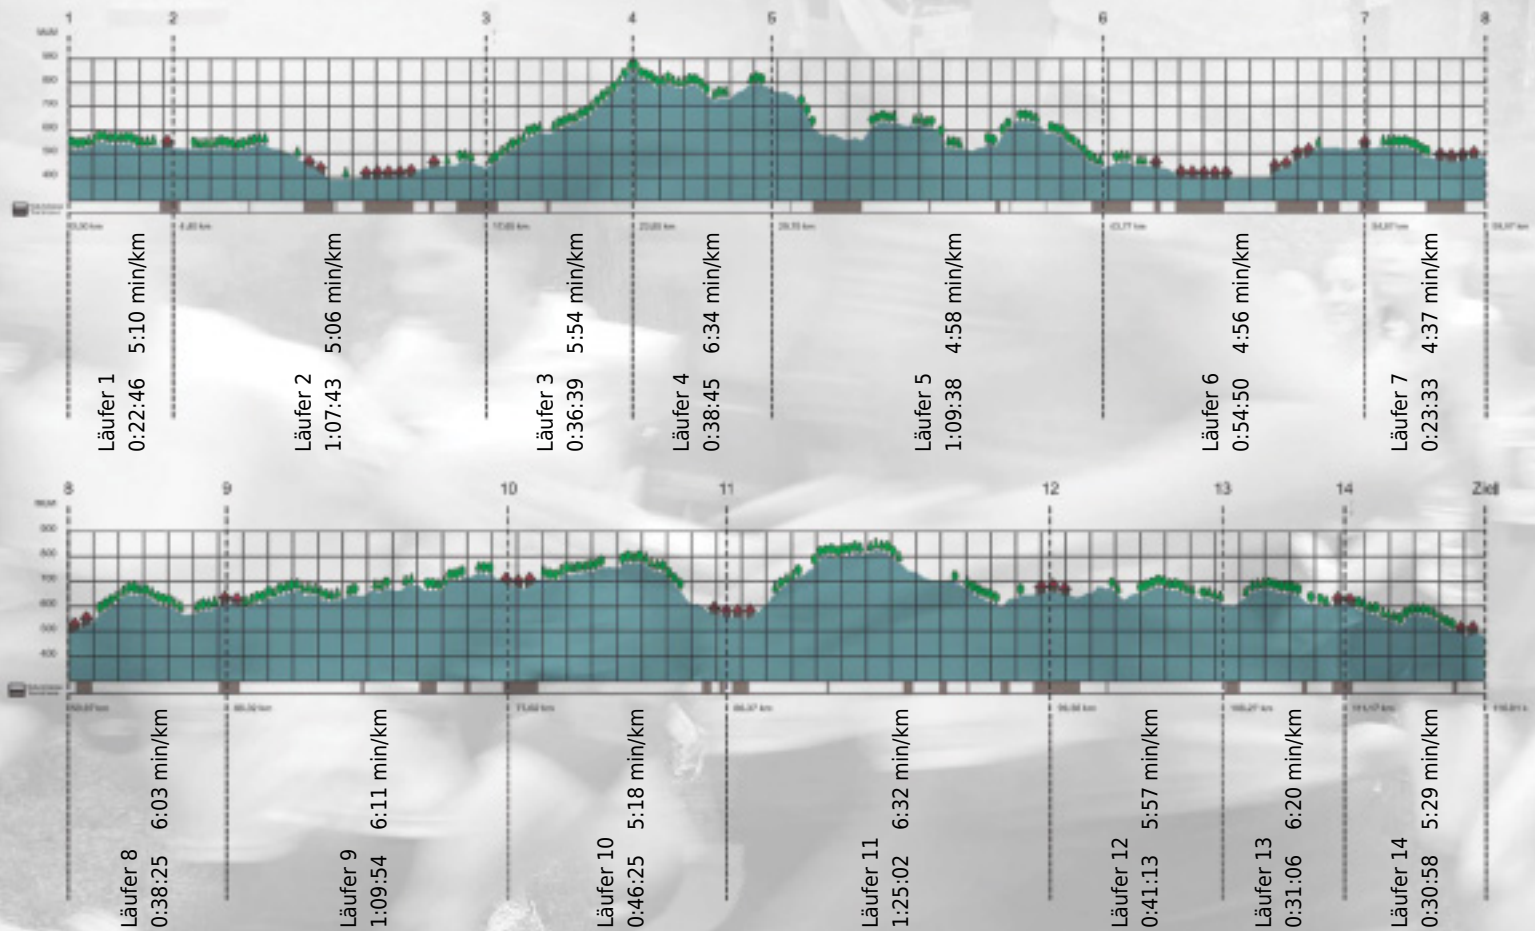

Stafette im
Grossraum
Zürich

GEDENKLAUF
WALTER HIEMEYER

URKUNDE

Platz gesamt: 656

Platz Kategorie: 361

SW SPIRIT Schellenberg Wittmer Ranwältle

Kategorie: Langsame

Laufzeit: 10:56:57 h (5:37 min/km / 10.59 km/h)