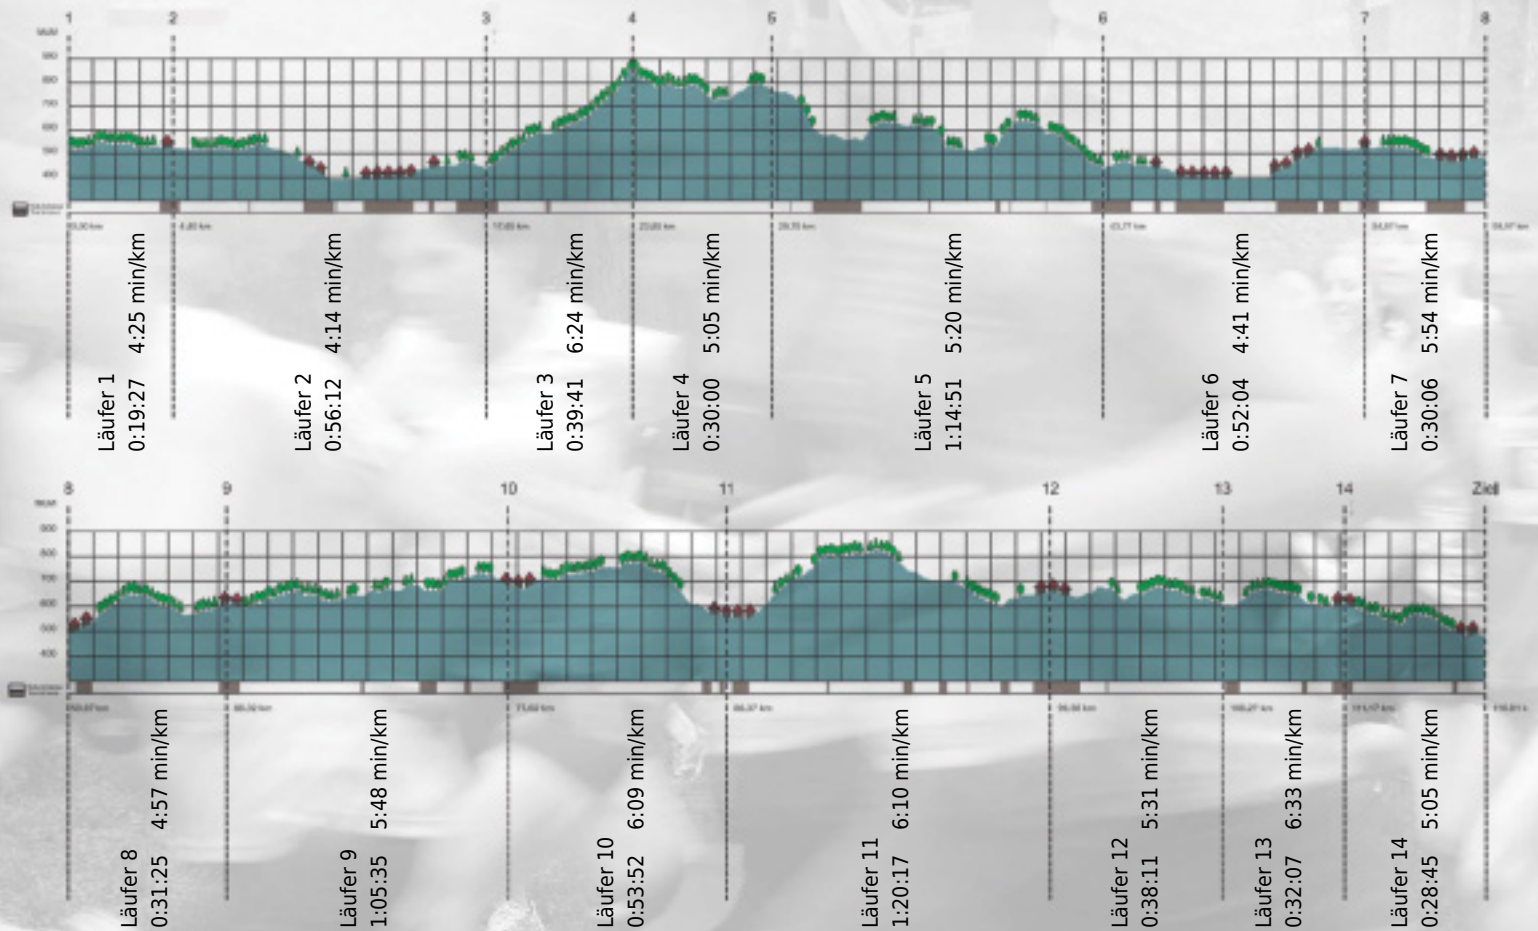

Stafette im
Grossraum
Zürich

GEDENKLAUF
WALTER HIEMEYER

URKUNDE

Platz gesamt: 524

Platz Kategorie: 242

Infinite Improbability Drive

Kategorie: Langsame

Laufzeit: 10:32:33 h (5:24 min/km / 11.00 km/h)