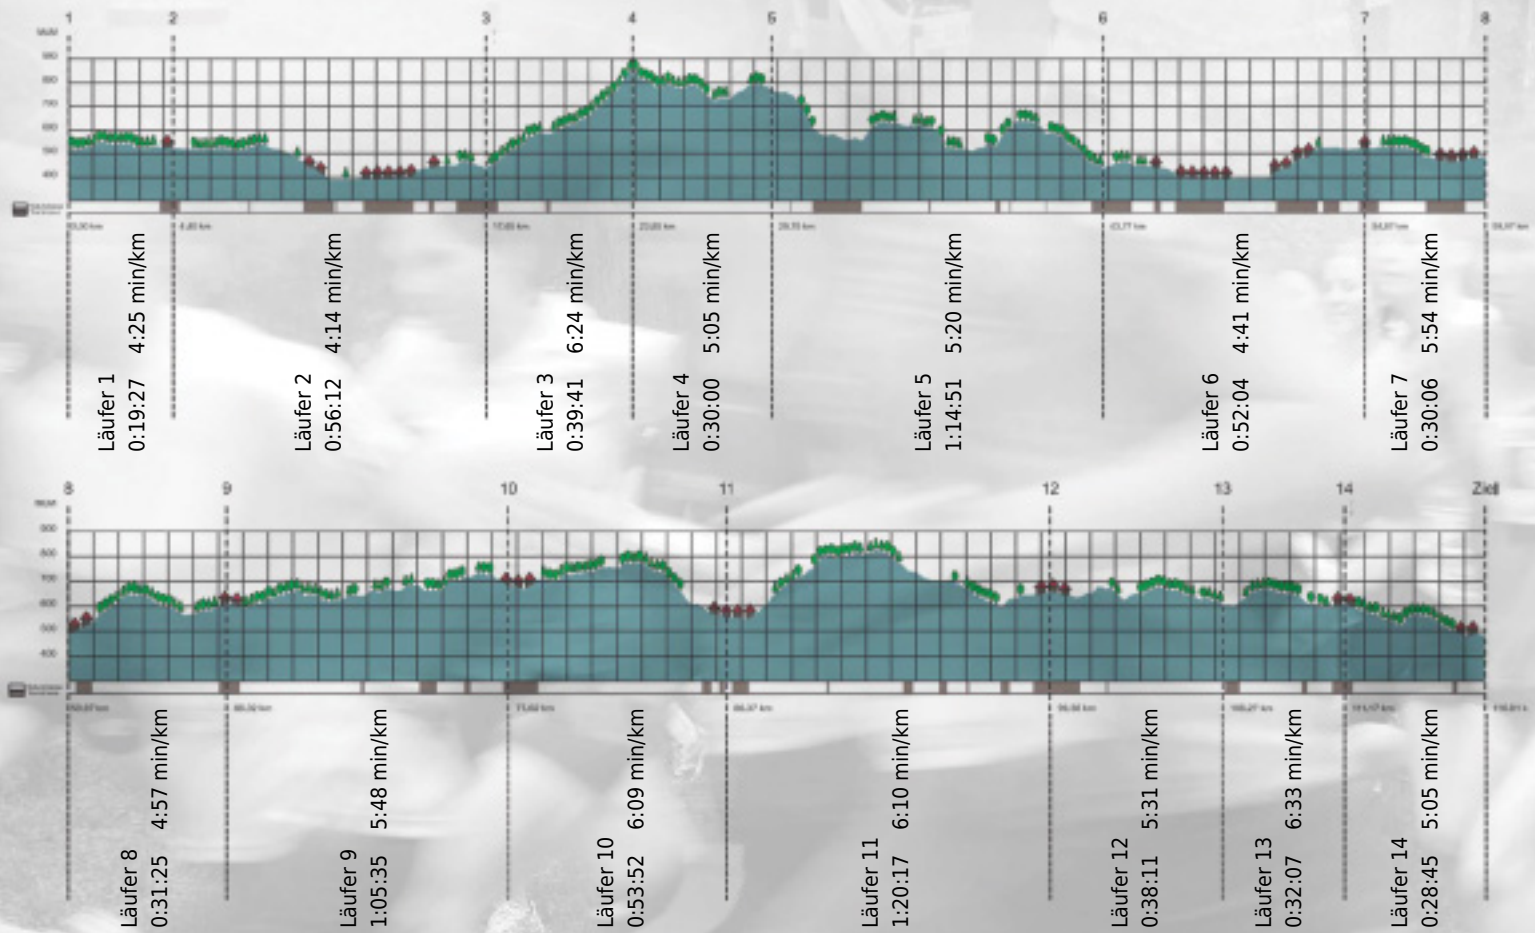

# URKUNDE

Platz gesamt: 524

Platz Kategorie: 242

## Infinite Improbability Drive

Kategorie: Langsame

Laufzeit: 10:32:33 h (- min/km / - km/h)

Sponsoren

ALSTOM

NZZ

Partner

Zürich den 09.Mai 2011