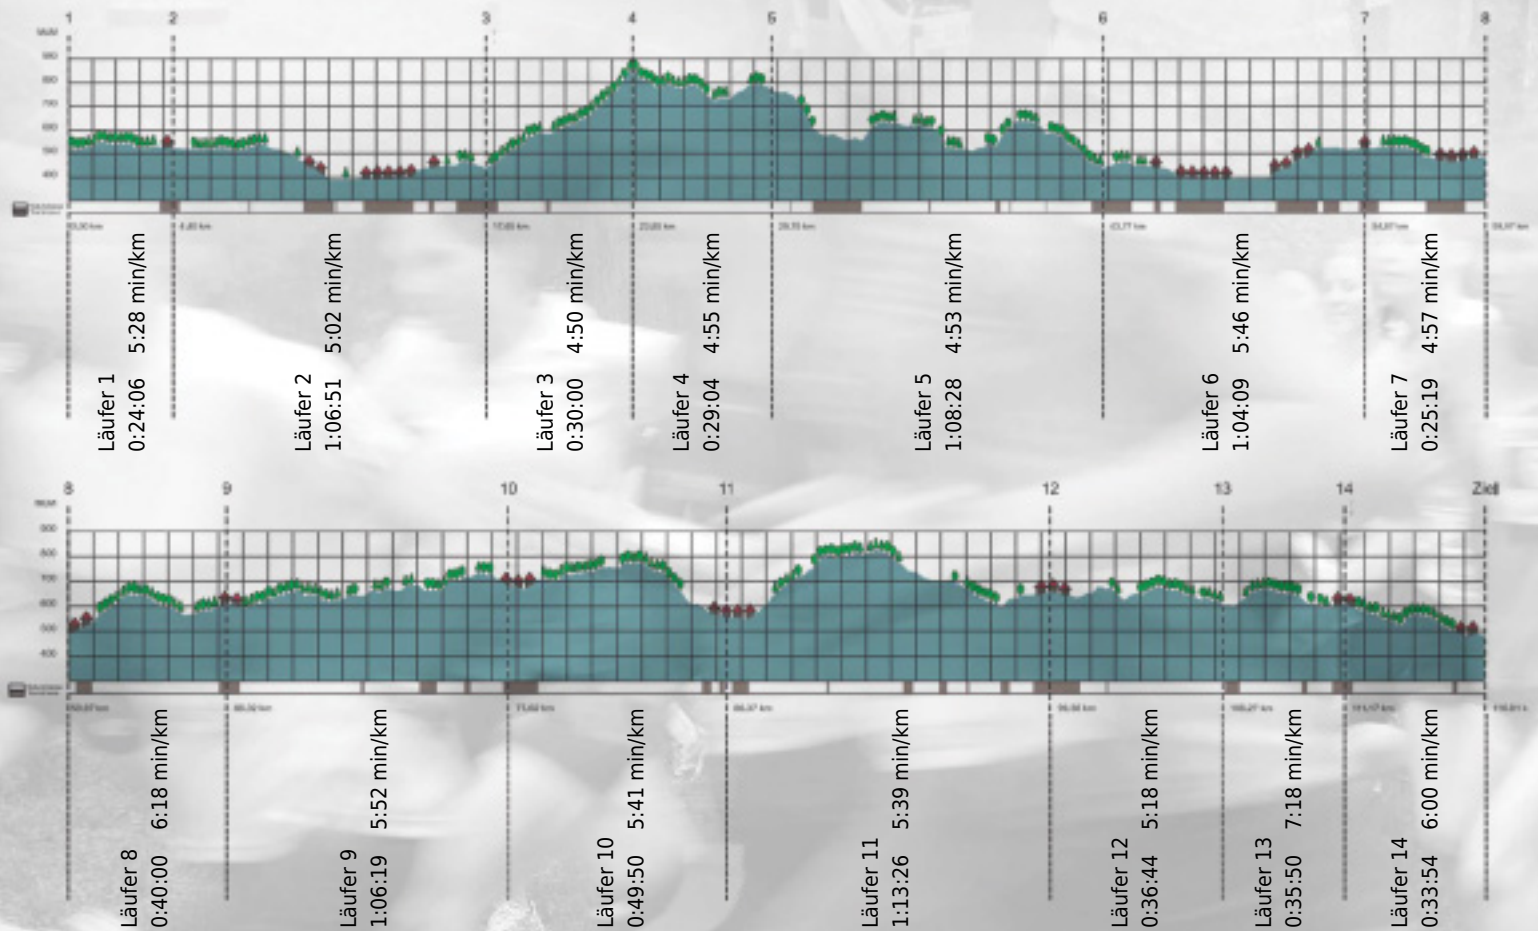

# URKUNDE

Platz gesamt: 595

Platz Kategorie: 305

## Labor für Bewegung vom Feinsten

Kategorie: Langsame

Laufzeit: 10:44:00 h (5:30 min/km / 10.88 km/h)

Sponsoren

ALSTOM

NZZ

Partner

teEurope