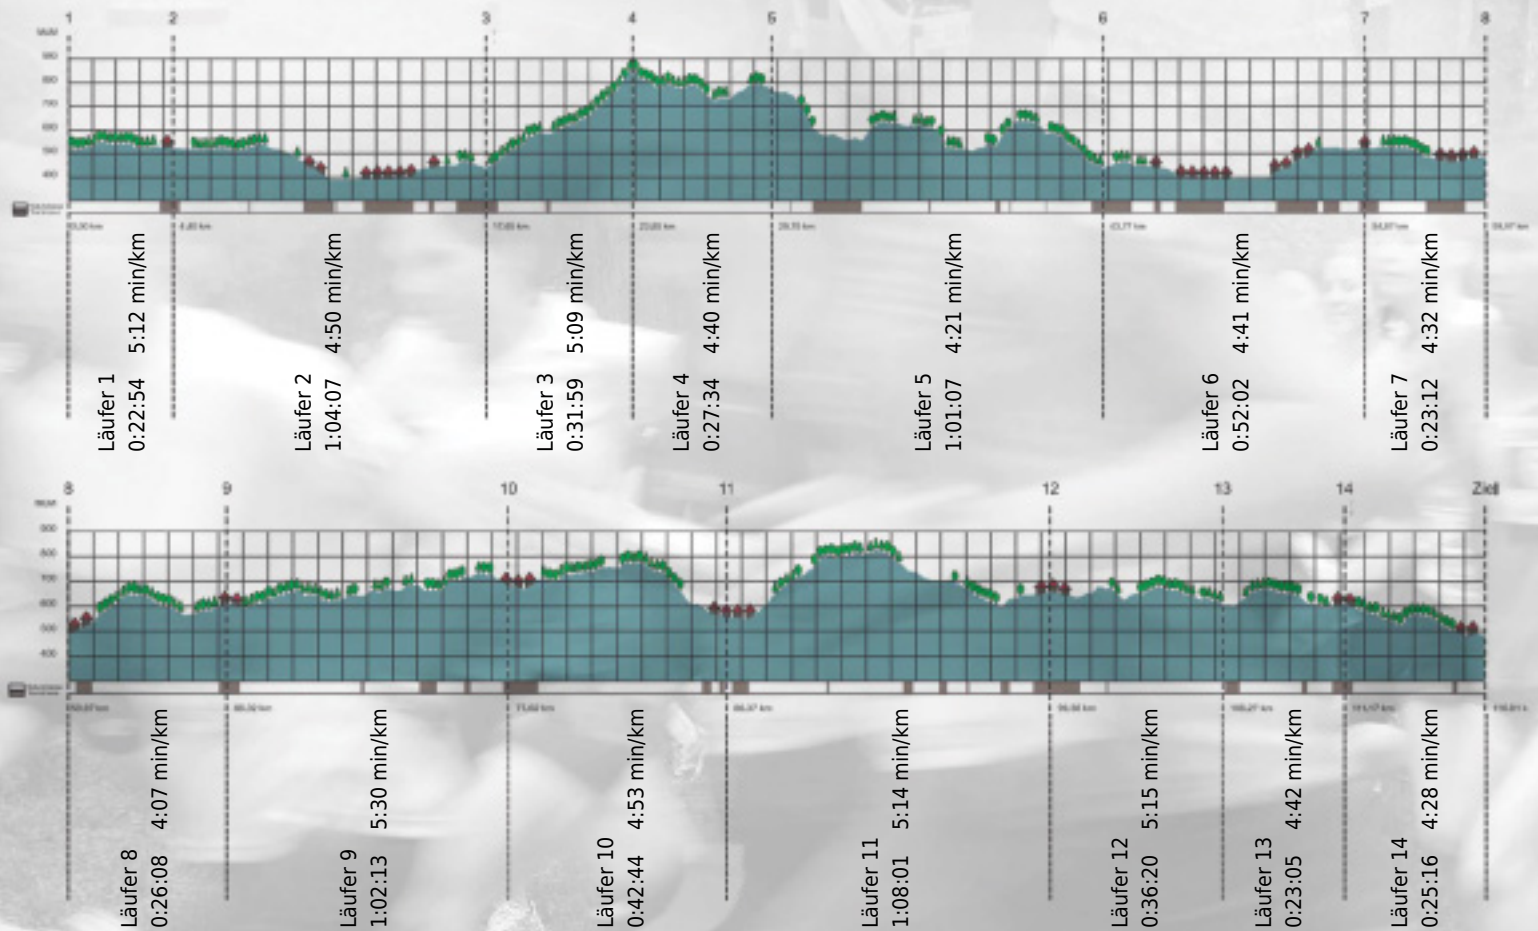

URKUNDE

Platz gesamt: 128

Platz Kategorie: 9

LSZ

Kategorie: Langsame

Laufzeit: 9:26:42 h (4:51 min/km / 12.28 km/h)

Sponsoren

Partner