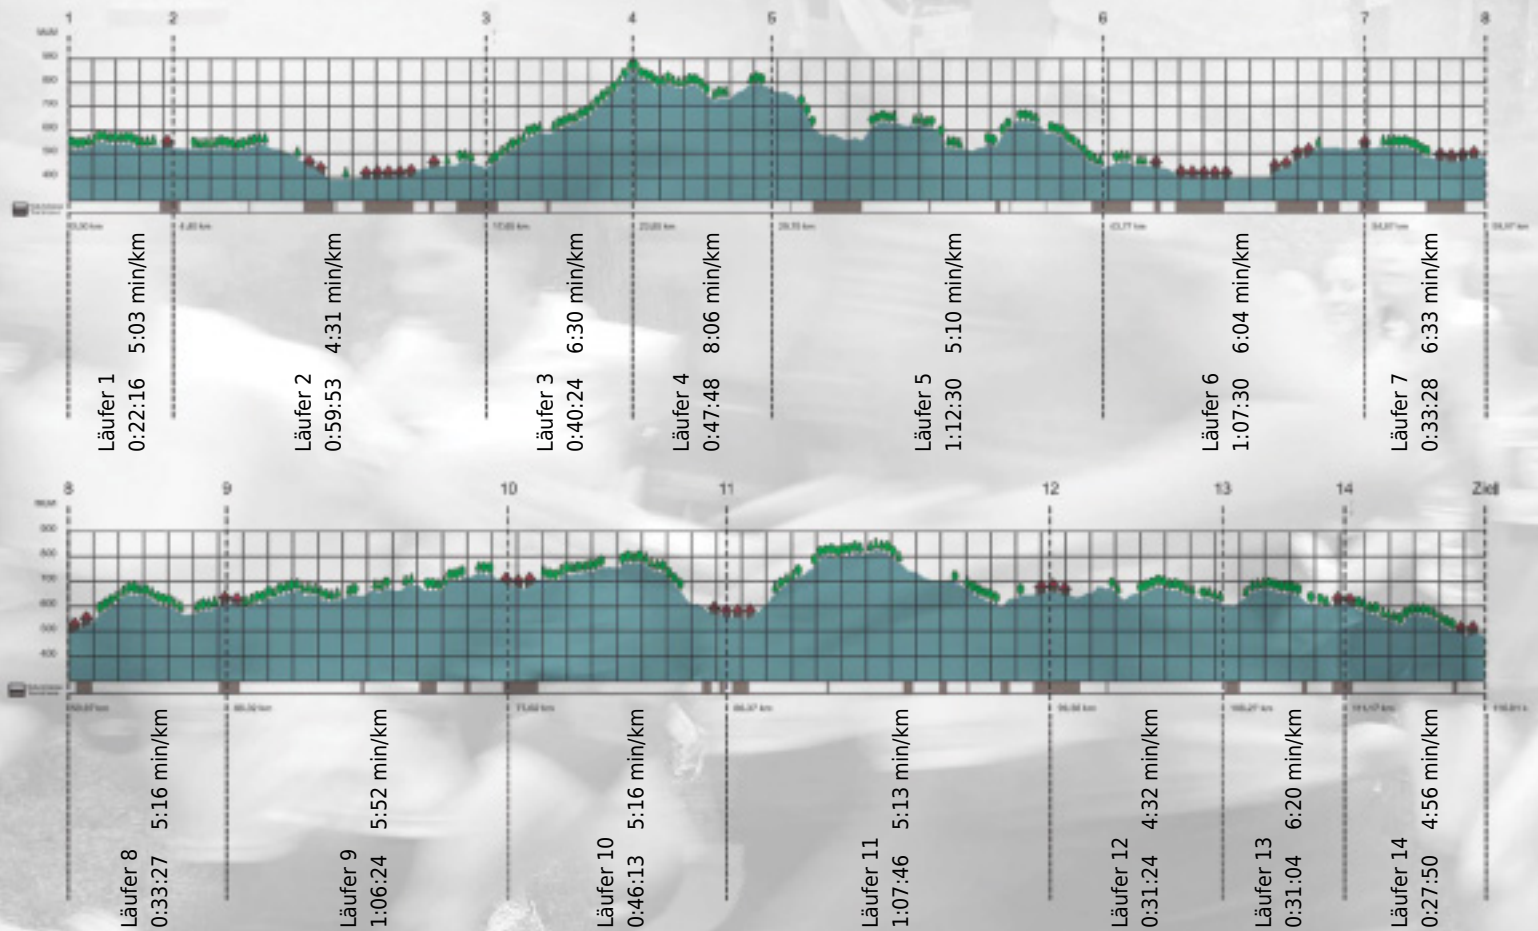

URKUNDE

Platz gesamt: 613

Platz Kategorie: 319

mitNina

Kategorie: Langsame

Laufzeit: 10:47:57 h (5:32 min/km / 10.74 km/h)

Sponsoren

Partner