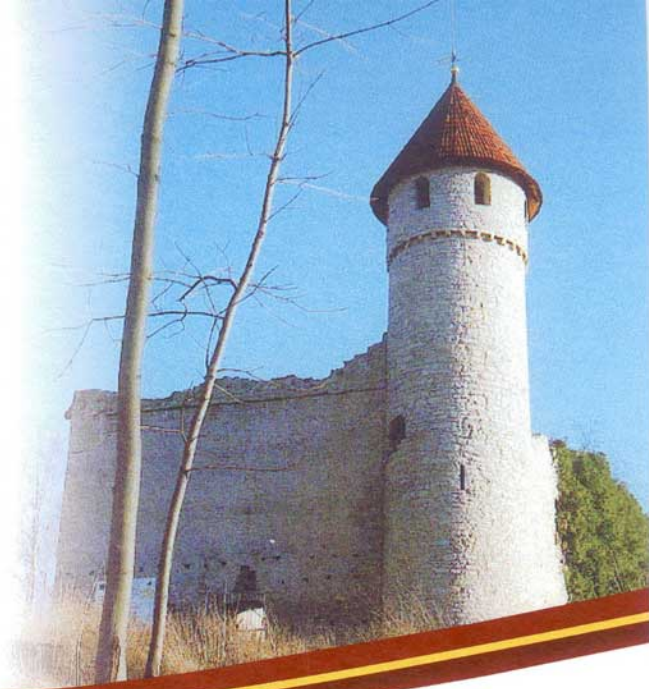

Nationalpark
Hainich

Naturpark
Eichsfeld-Hainich-Werratal

URKUNDE

17. Hainich-Lauf

Bartaune, Beate

TSG Ruhla

Strecke: Kurzstrecke (6.00 km)

Kategorie: Frauen W35 (W35K)