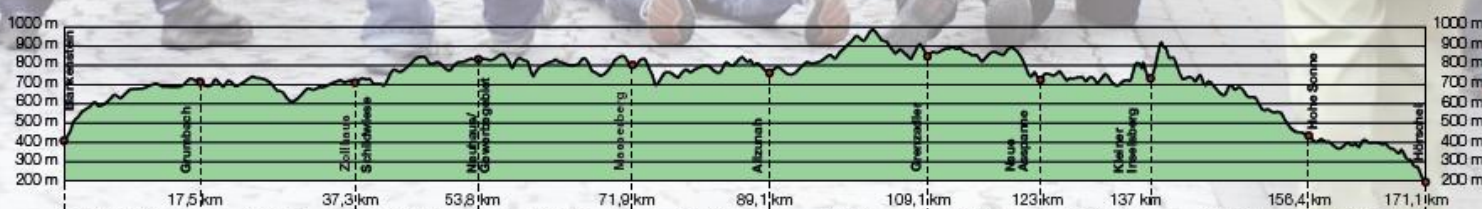

URKUNDE

14. Rennsteig-Staffellauf

Blankenstein – Hörschel
über 171,1 km
16. Juni 2012

2012

Stnr: 18

Mixstaffel (GMxA)

Loewe

Platz Kategorie: 50

Laufzeit: 16:35:35 h

18/1 Egelkraut, Erhard
01:41:31 10.05 km/h

18/2 Ditsche, Michael
01:51:30 10.22 km/h

18/3 Schoberth, Nadine
01:37:57 9.80 km/h

18/4 Hänchen, Ullrich
01:29:18 12.09 km/h

18/5 Bayerlein, Maria
01:43:49 9.83 km/h