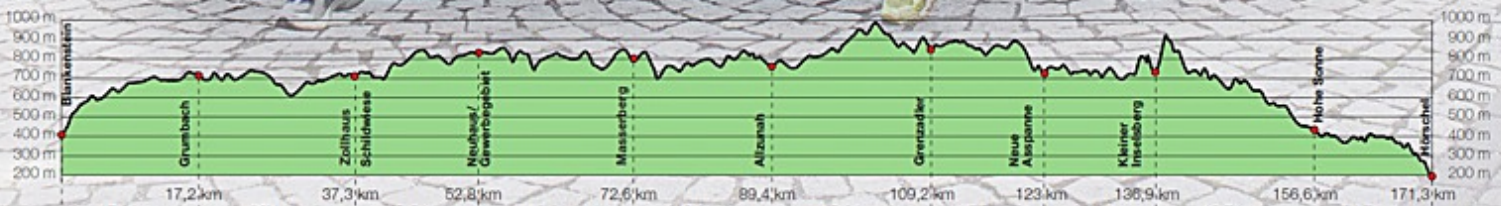

URKUNDE

15. Rennsteig-Staffellauf

Blankenstein – Hörschel
über 171,3 km
22. Juni 2013

2013

Stnr: 18

Frauenstaffel (GFra)

GoetheLadys

Platz Kategorie: 14

Laufzeit: 17:33:05 h

18/1 Fricke, Katharina
01:50:05 6:24 min/km

18/2 Gronke, Viola
01:41:13 5:02 min/km

18/3 Polt, Anita
01:42:00 6:34 min/km

18/4 Spazier, Ines
02:00:46 6:05 min/km

18/5 Göring, Bärbel
01:56:30 6:56 min/km