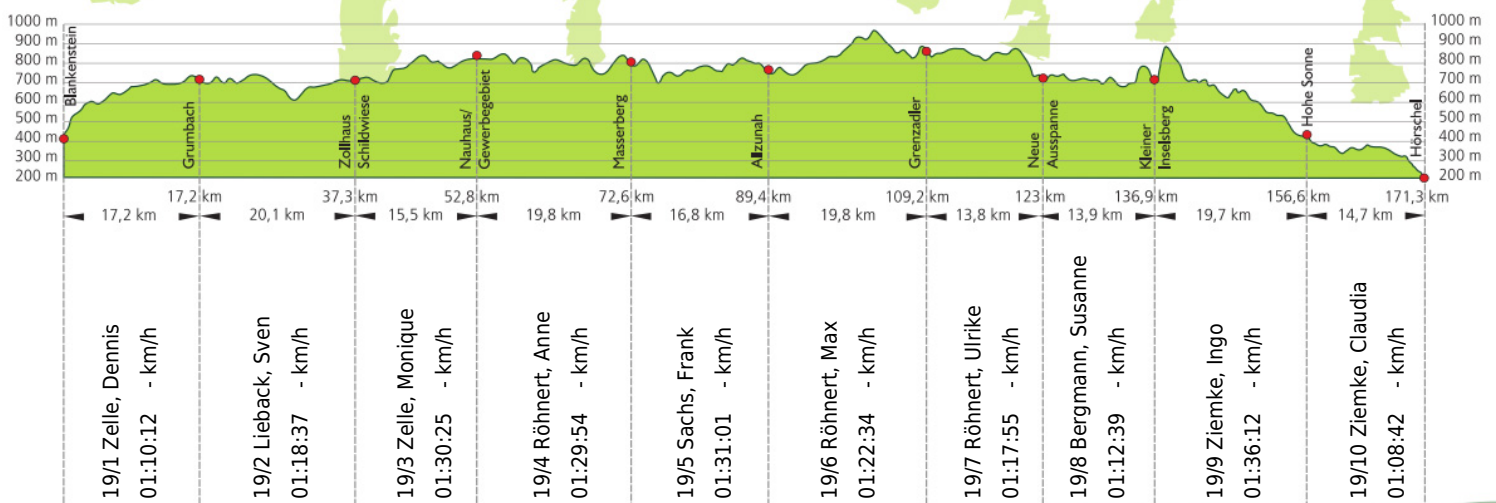

## 16. Rennsteig-Staffellauf 2014

Blankenstein - Hörschel über 171,3 km · 21. Juni

Stnr: 19

Mixstaffel (GMxA)

Dream Team Ilmenau

Platz Kategorie: 8

Laufzeit: 13:38:11 h

Köstritzer