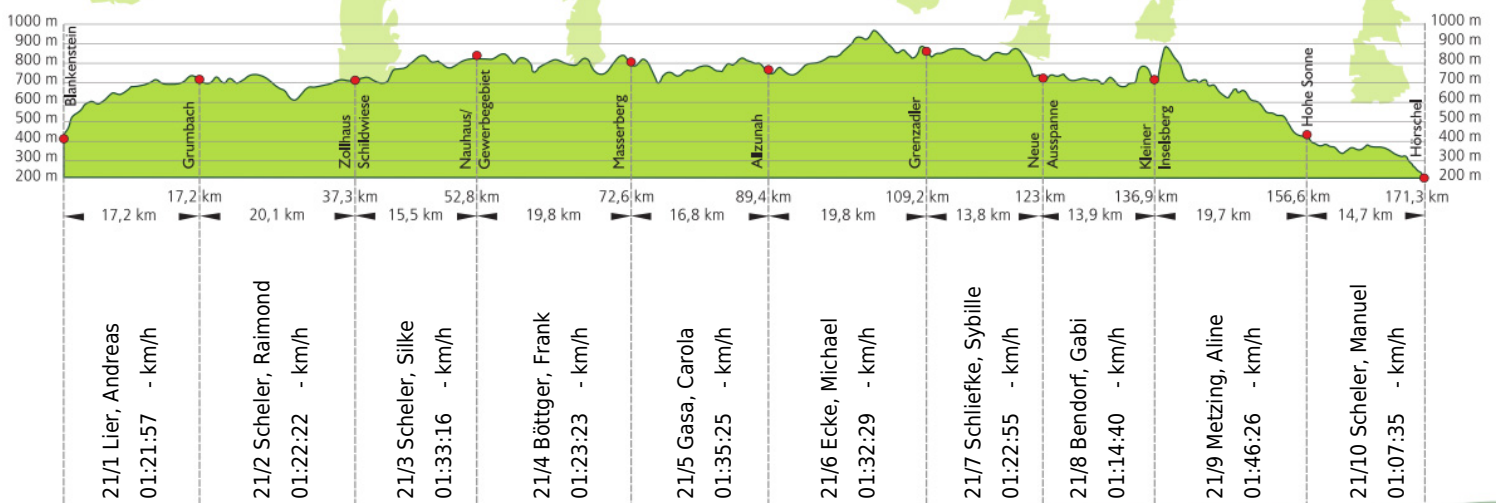

URKUNDE

16. Rennsteig-Staffellauf 2014

Blankenstein - Hörschel über 171,3 km · 21. Juni

Stnr: 21

Mixstaffel (GMxA)

Laufteam Scheler GmbH / SV Mihla

Platz Kategorie: **16**

Laufzeit: 14:20:28 h

Köstritzer

Thüringer Energie

techem