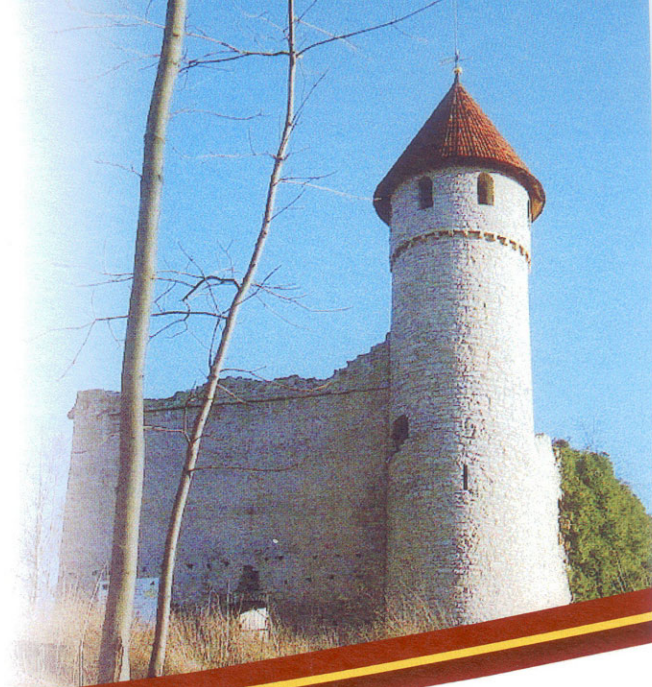

Nationalpark
Hainich

Naturpark
Eichsfeld-Hainich-Werratal

URKUNDE

21. Hainichlauf

Strecke: Kinderlauf (0.90 km)

Nowatzky, Laura

Mihla

AK: weibliche Kinder U12 (10-11 Jahre)

Platz Altersklasse: 9

Platz gesamt: 17

Laufzeit: 00:05:05 (5:39 min/km)

Mihla, den 01.05.2015

Sportverein Mihla • Gemeinde Mihla
Landessportbund Thür. e.V.
BUND Landesverband Thür. e.V.
Naturpark Eichsfeld-Hainich-Werratal
Nationalpark Hainich
Laufladen Erfurt