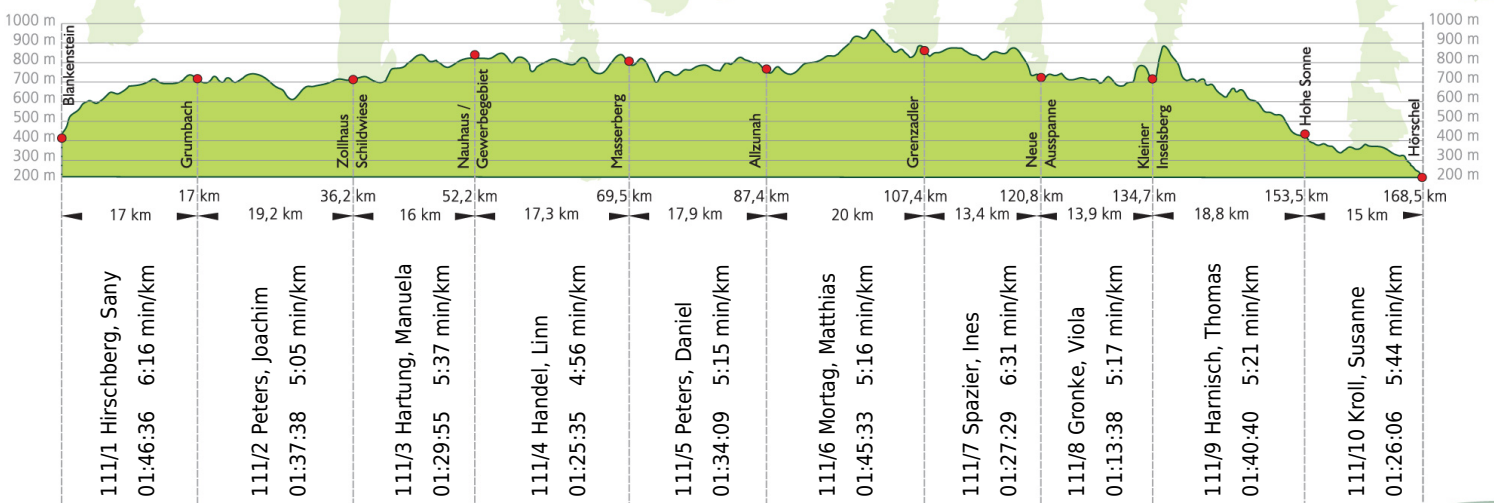

## 17. Rennsteig-Staffellauf 2015

Blankenstein - Hörschel über 168,5 km · 20. Juni

Stnr: 111

Mixstaffel (GMxA)

The GOETHE-Ladys and Gentlemen

Platz Kategorie: 32

Laufzeit: 15:27:19 h

Köstritzer