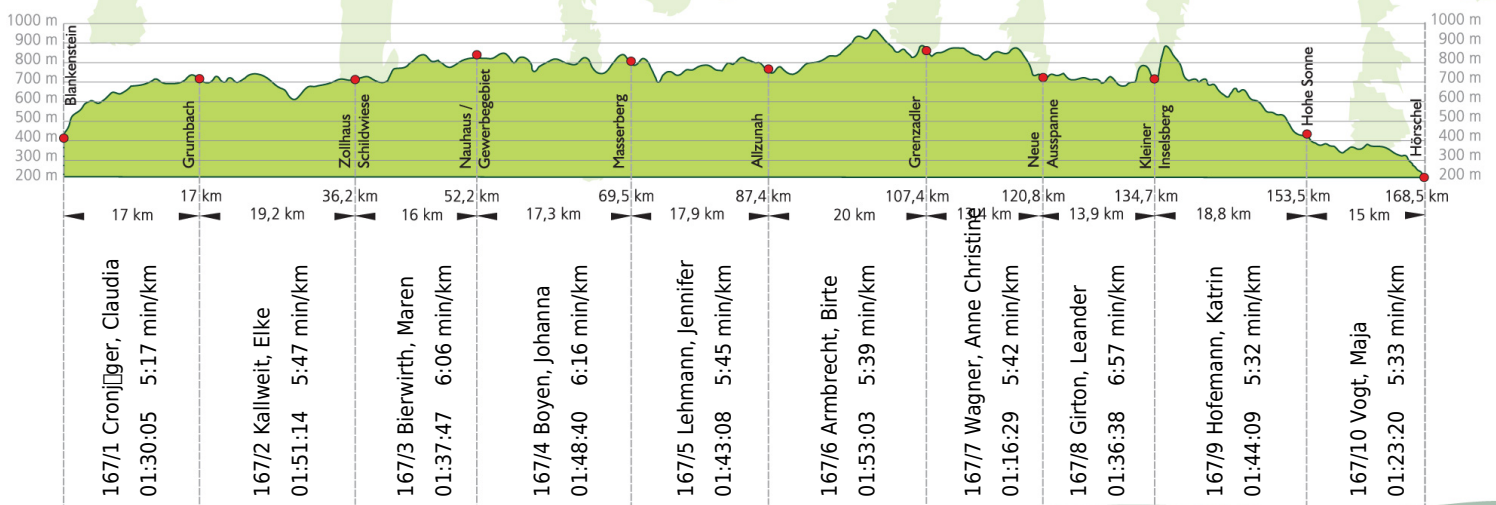

## 17. Rennsteig-Staffellauf 2015

Blankenstein - Hörschel über 168,5 km · 20. Juni

Stnr: 167

Frauenstaffel (GFra)

Harz-Donau-Connection

Platz Kategorie: 8

Laufzeit: 16:24:33 h

Köstritzer