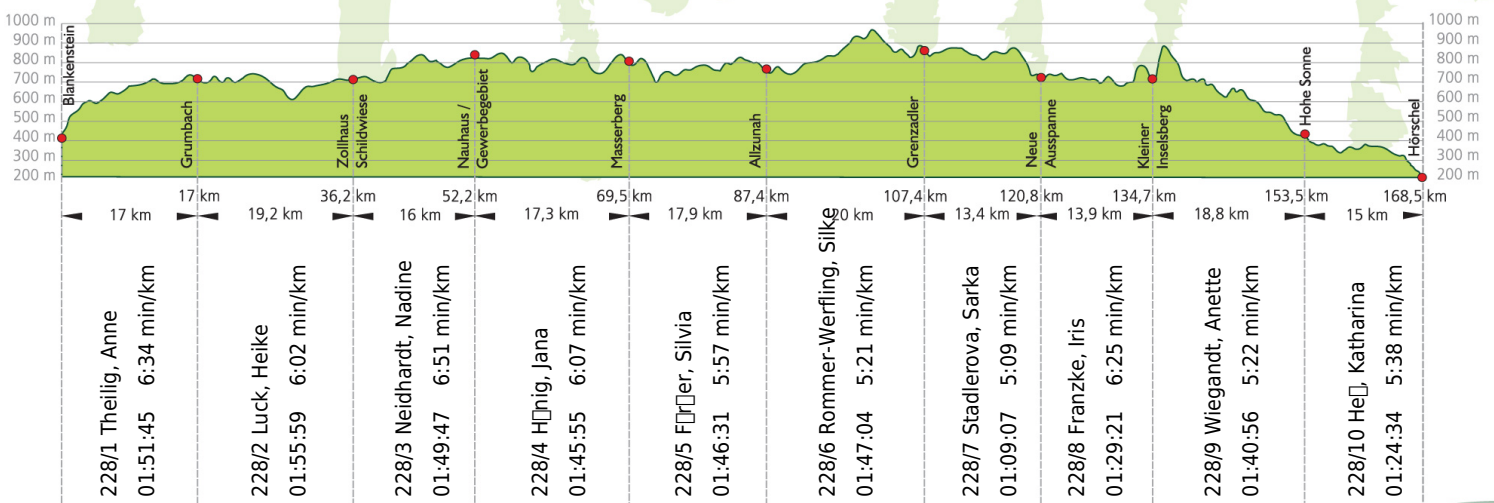

URKUNDE

17. Rennsteig-Staffellauf 2015

Blankenstein - Hörschel über 168,5 km · 20. Juni

Stnr: 228

Frauenstaffel (GFra)

Killerbienen

Platz Kategorie: 9

Laufzeit: 16:40:59 h