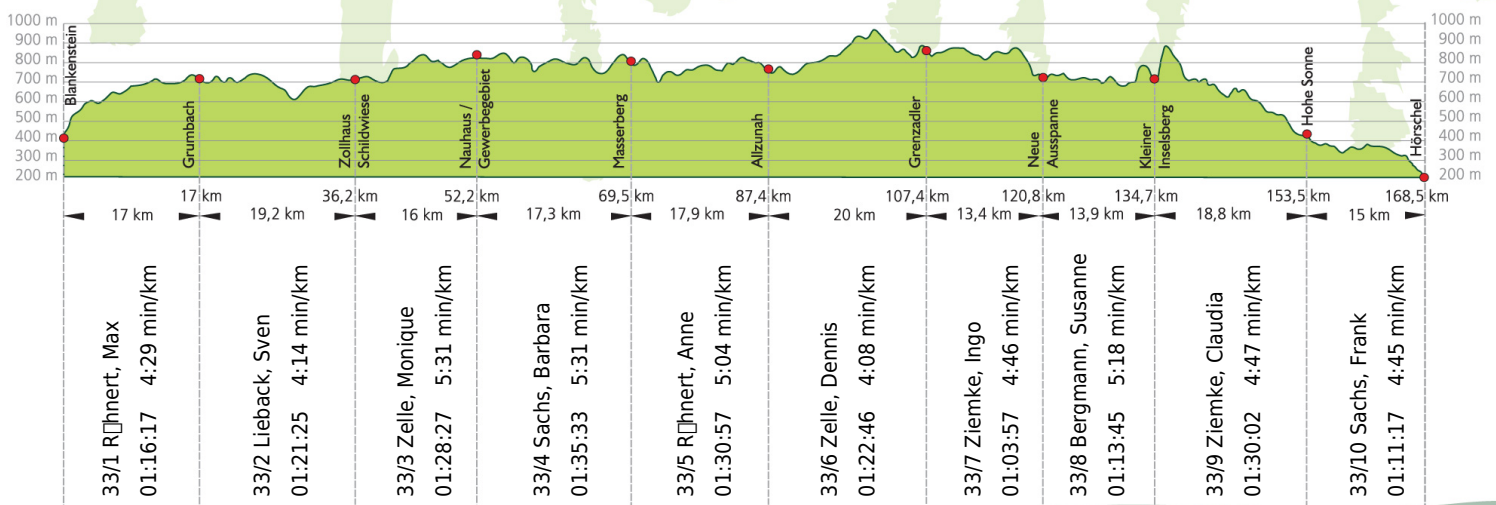

## 17. Rennsteig-Staffellauf 2015

Blankenstein - Hörschel über 168,5 km · 20. Juni

Stnr: 33

Mixstaffel (GMxA)

Dream Team Ilmenau

Platz Kategorie: 6

Laufzeit: 13:34:26 h

Köstritzer