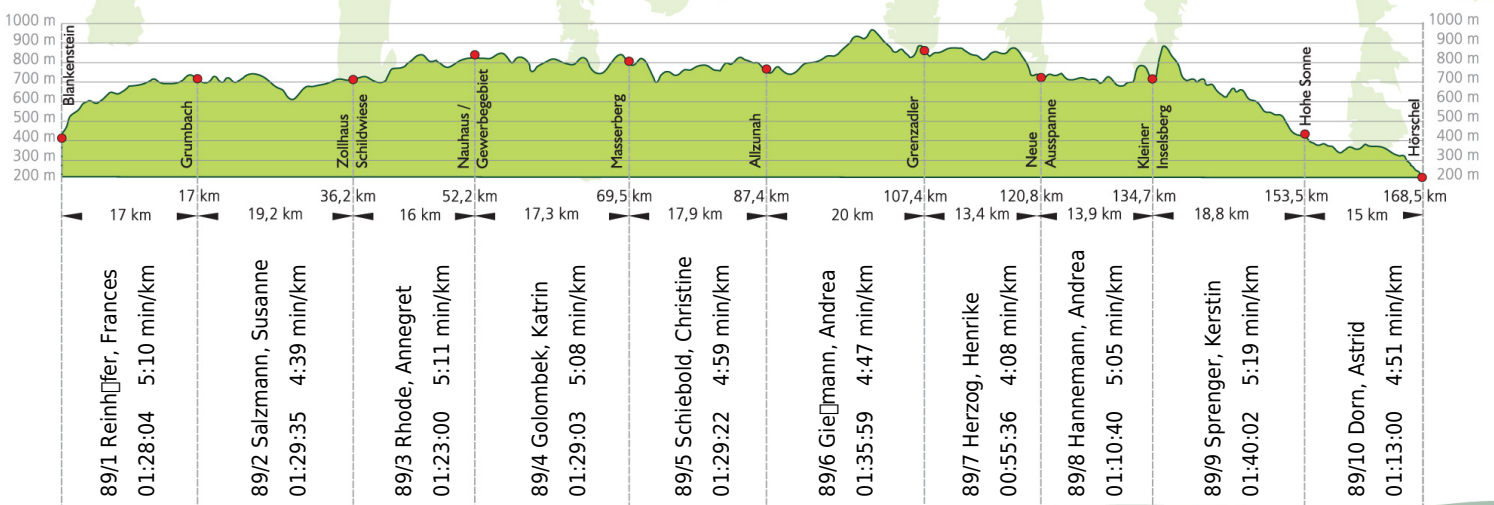

URKUNDE

17. Rennsteig-Staffellauf 2015

Blankenstein - Hörschel über 168,5 km · 20. Juni

Stnr: 89

Frauenstaffel (GFra)

LTV Erfurt Frauen Montagsgruppe

Platz Kategorie: 3

Laufzeit: 13:54:21 h