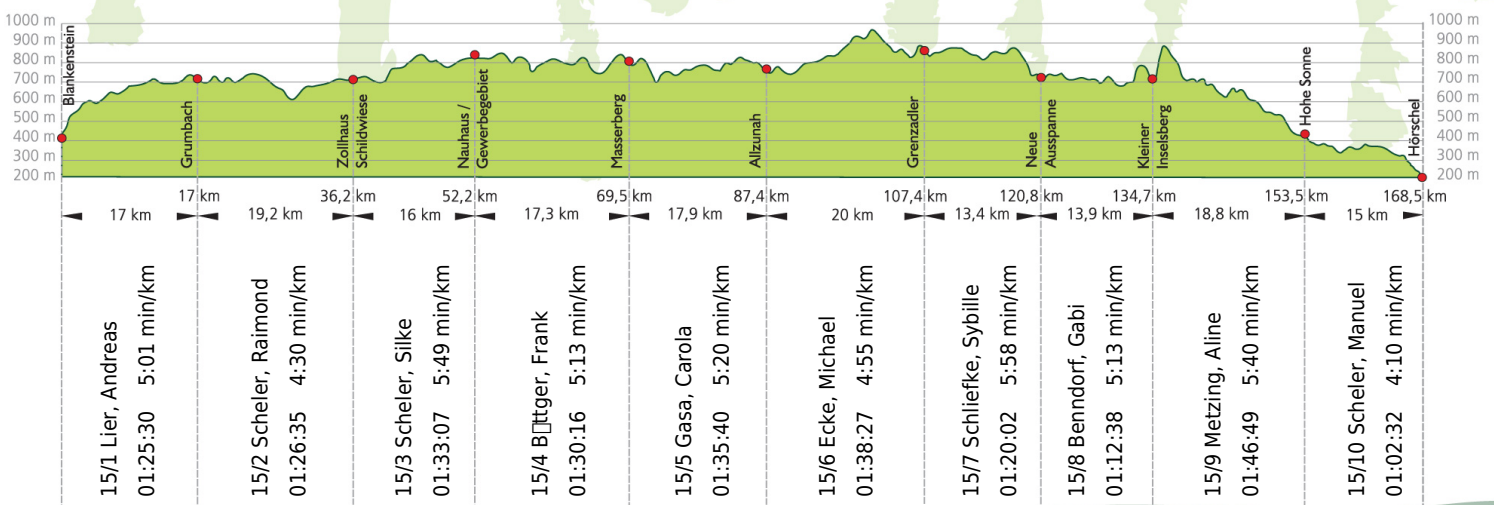

URKUNDE

17. Rennsteig-Staffellauf 2015

Blankenstein - Hörschel über 168,5 km · 20. Juni

Stnr: 15

Mixstaffel (GMxA)

Laufteam Scheler GmbH / SV Mihla

Platz Kategorie: **16**

Laufzeit: 14:31:36 h