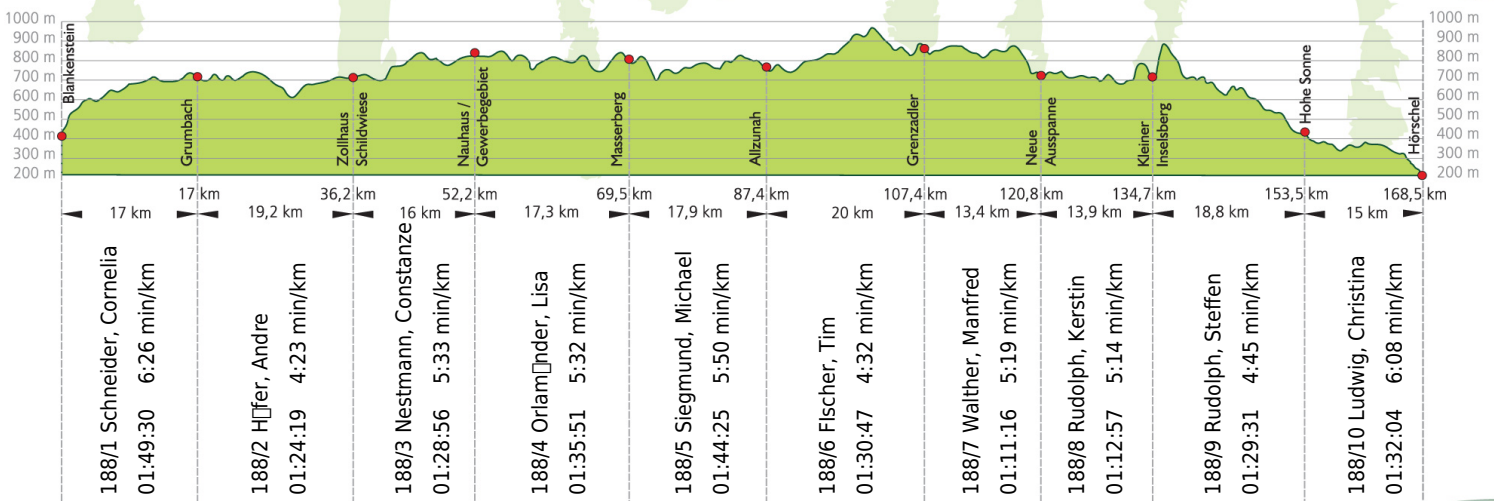

URKUNDE

17. Rennsteig-Staffellauf 2015

Blankenstein - Hörschel über 168,5 km · 20. Juni

Stnr: 188

Mixstaffel (GMxA)

Schleizer Wisente

Platz Kategorie: 23

Laufzeit: 14:59:36 h