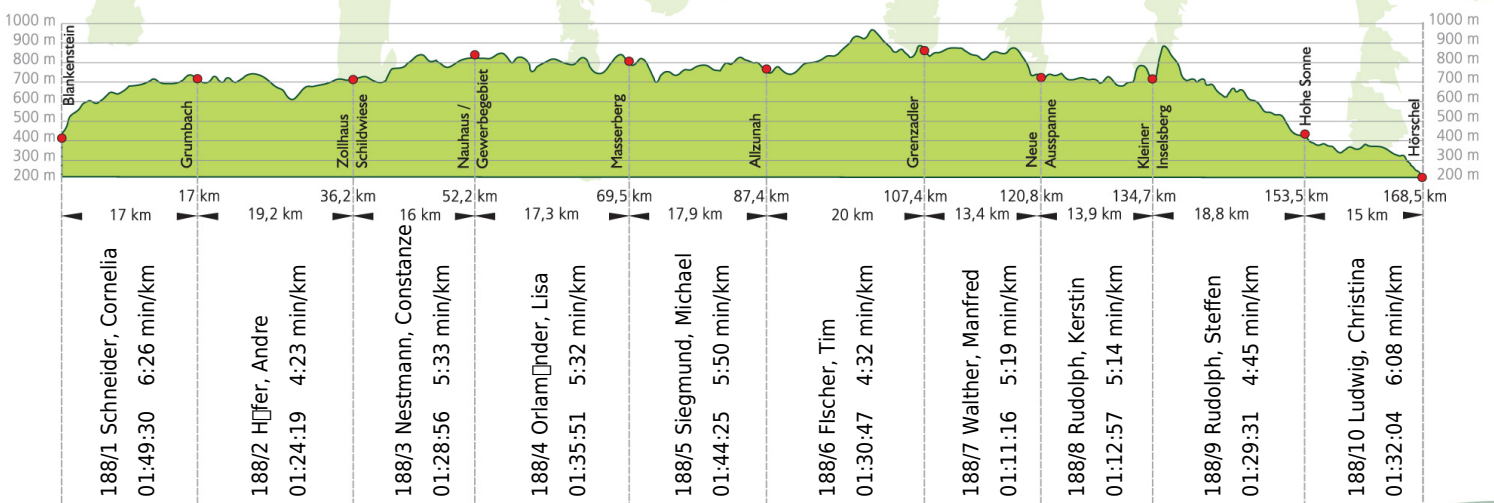

URKUNDE

17. Rennsteig-Staffellauf 2015

Blankenstein - Hörschel über 168,5 km · 20. Juni

Stnr: 188

Mixstaffel (GMxA)

Schleizer Wisente

Platz Kategorie: 23

Laufzeit: 14:59:36 h