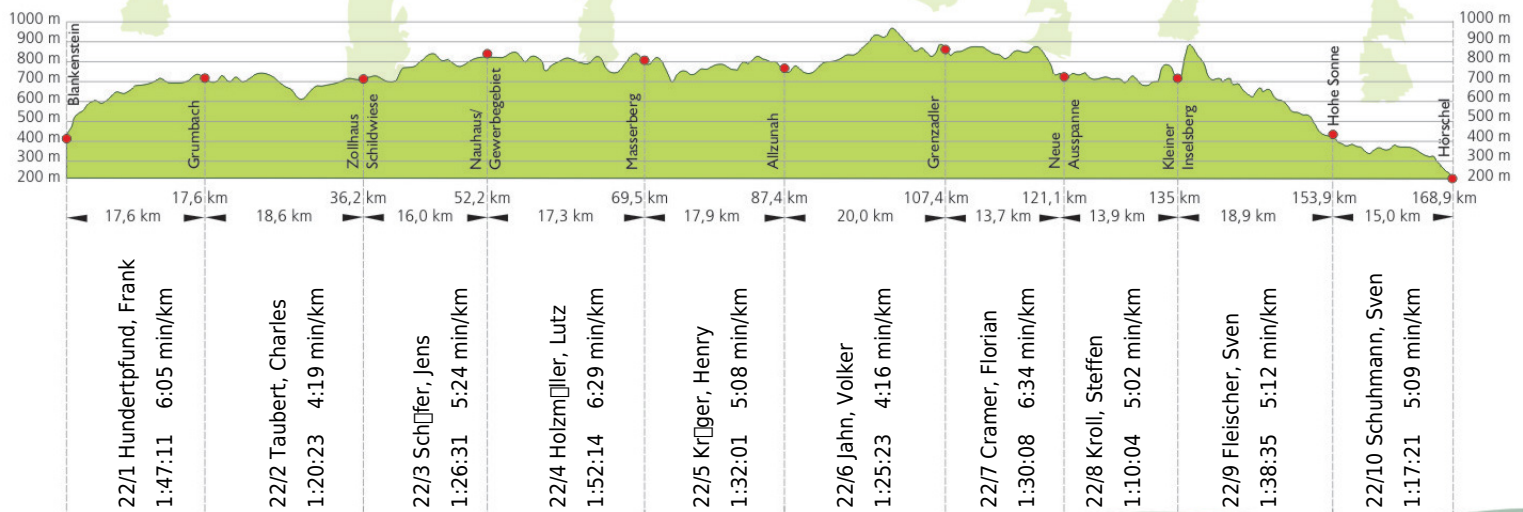

## 18. Rennsteig-Staffellauf 2016

Blankenstein - Hörschel über 168,9 km · 18. Juni

Stnr: 22

Männerstaffel (GMäA)

Long Island Ice Tea

Platz Kategorie: 85

Laufzeit: 14:59:51 h

Köstritzer