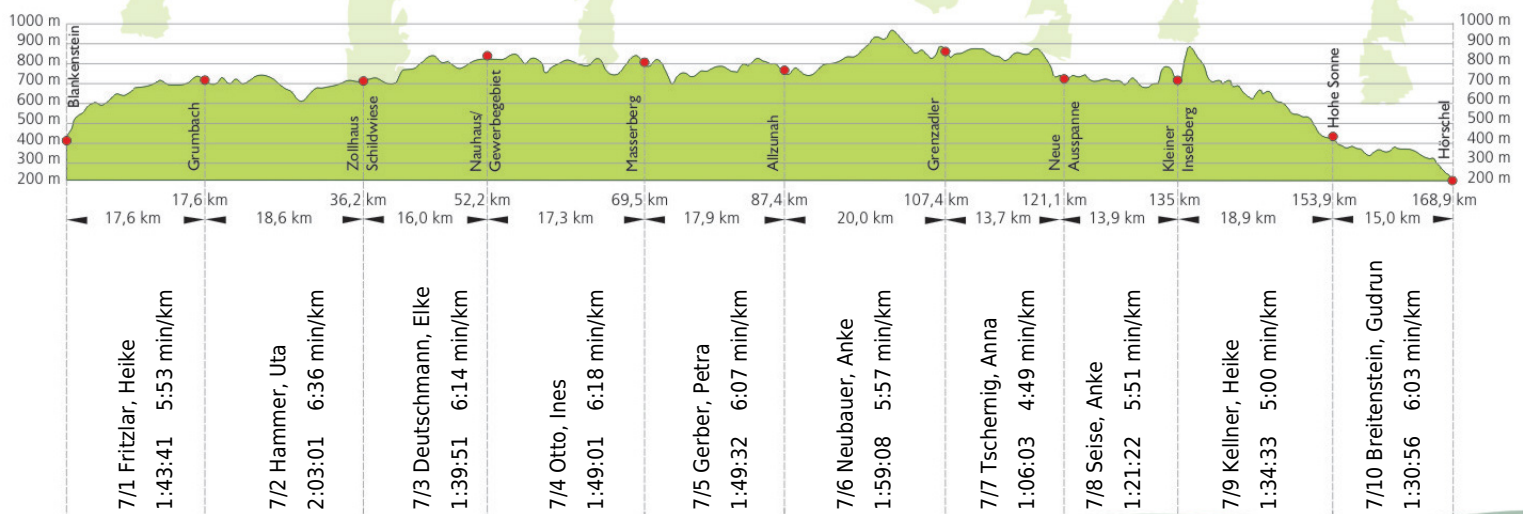

## 18. Rennsteig-Staffellauf 2016

Blankenstein - Hörschel über 168,9 km · 18. Juni

Stnr: 7

Frauenstaffel (GFrA)

Mühlhäuser Laufmäuse

Platz Kategorie: 7

Laufzeit: 16:37:08 h

Köstritzer