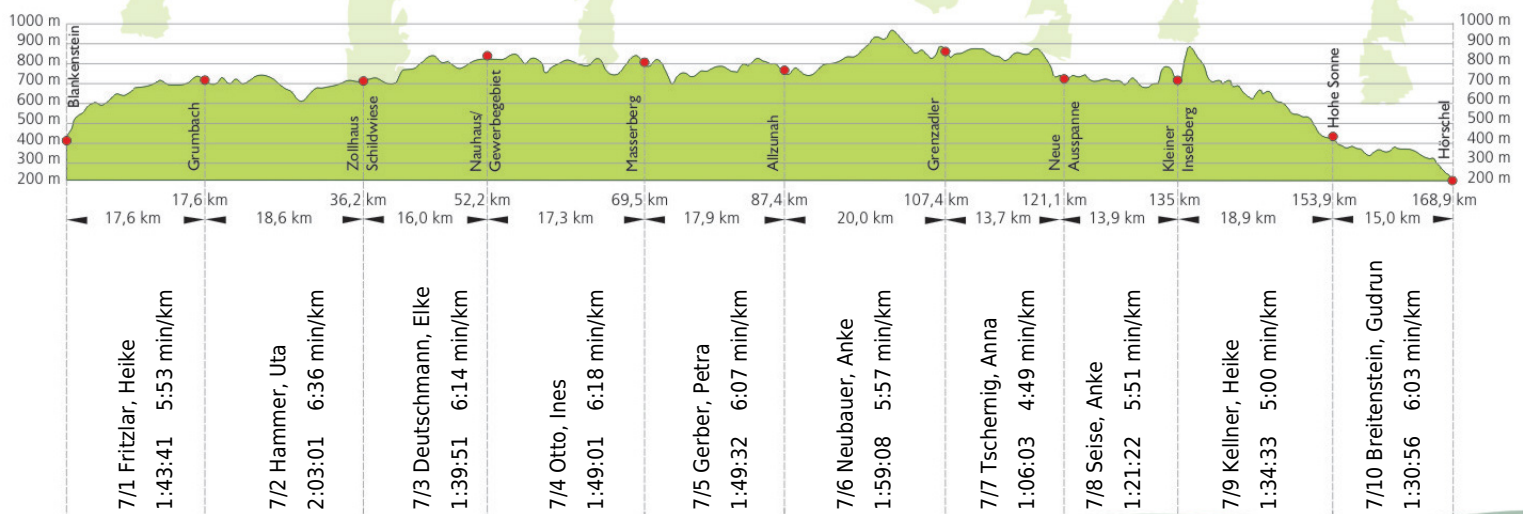

URKUNDE

18. Rennsteig-Staffellauf 2016

Blankenstein - Hörschel über 168,9 km · 18. Juni

Stnr: 7

Frauenstaffel (GFrA)

Mühlhäuser Laufmäuse

Platz Kategorie: 7

Laufzeit: 16:37:08 h

Köstritzer

Thüringer Energie

techem
Näher sein. Weiter denken.