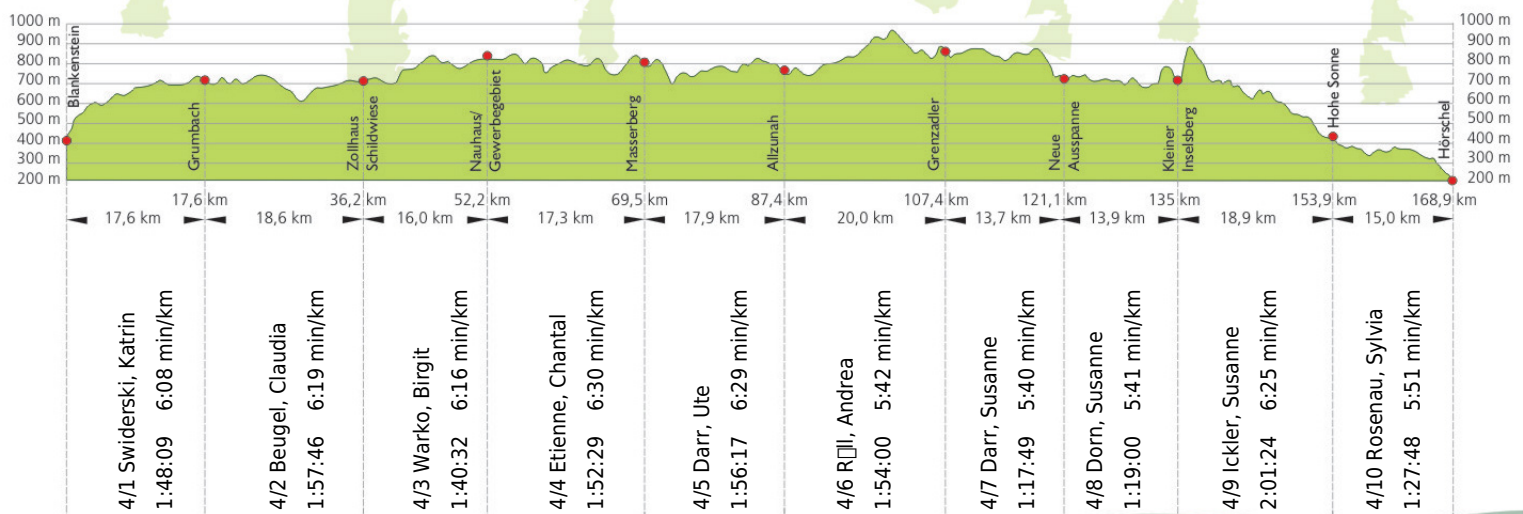

URKUNDE

**18. Rennsteig-
Staffellauf 2016**

Blankenstein - Hörschel über 168,9 km · 18. Juni

Stnr: 4

Frauenstaffel (GFrA)

Erbstromtaler Schmalwaden women

Platz Kategorie: **11**

Laufzeit: **17:15:14 h**

Köstritzer

Thüringer
Energie

techem
Näher sein. Weiter denken.