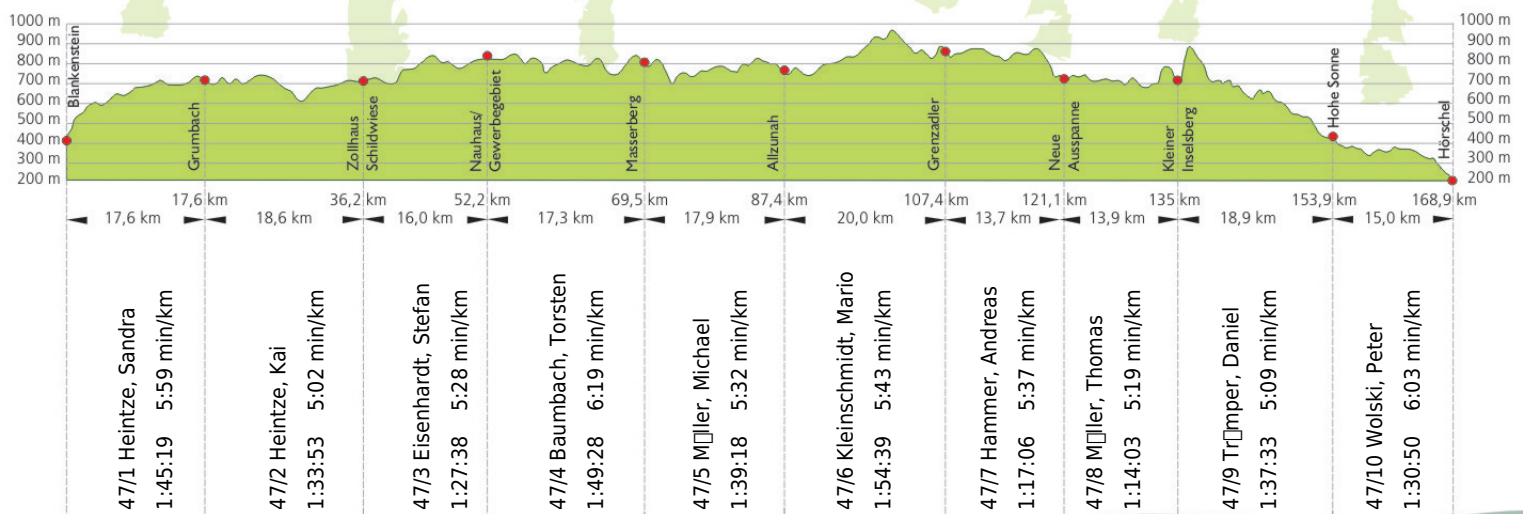

URKUNDE

18. Rennsteig-Staffellauf 2016

Blankenstein - Hörschel über 168,9 km · 18. Juni

Stnr: 47

Männerstaffel (GMäA)

Mühlhäuser Laufcombo

Platz Kategorie: **118**

Laufzeit: **15:49:47 h**

Köstritzer

Thüringer Energie

techem
Näher sein. Weiter denken.