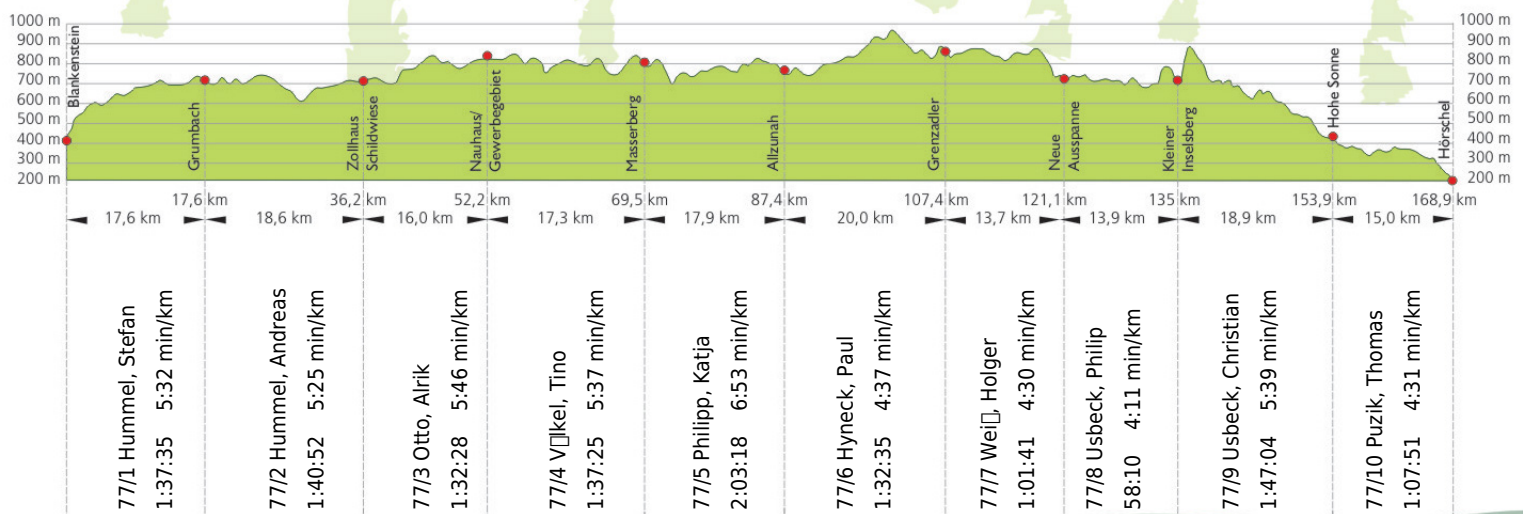

URKUNDE

18. Rennsteig-Staffellauf 2016

Blankenstein - Hirschel über 168,9 km · 18. Juni

Stnr: 77

Männerstaffel (GMäA)

Sandhasenexpress Benshausen

Platz Kategorie: **82**

Laufzeit: **14:58:59 h**

Köstritzer

Thüringer
Energie

techem
Näher sein. Weiter denken.