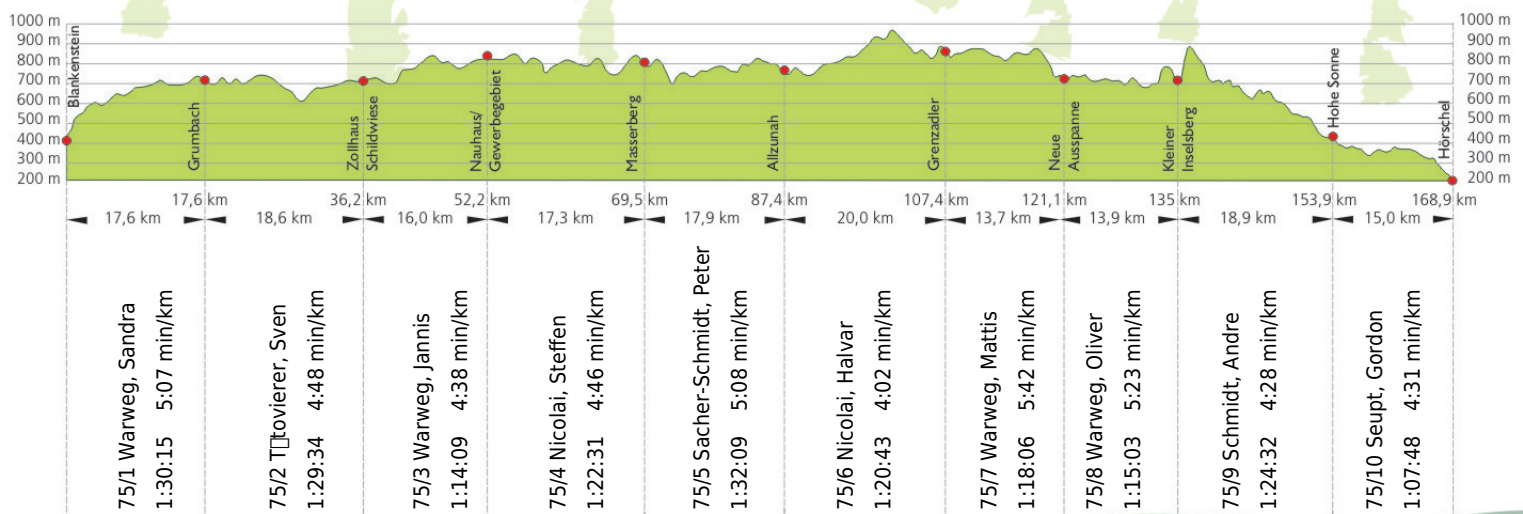

URKUNDE

18. Rennsteig-Staffellauf 2016

Blankenstein - Hörschel über 168,9 km · 18. Juni

Stnr: 75

Männerstaffel (GMäA)

Lessau Ludwig (L)Aufzug

Platz Kategorie: 26

Laufzeit: 13:34:50 h

Köstritzer

Thüringer Energie

techem
Näher sein. Weiter denken.