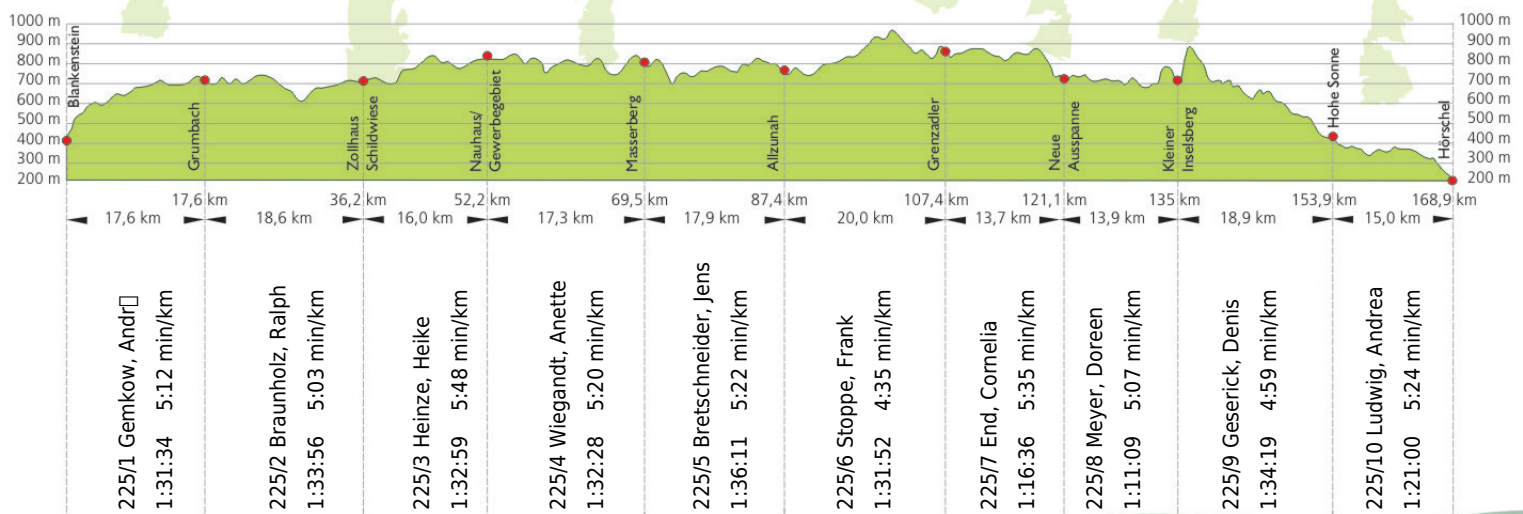

URKUNDE

18. Rennsteig-Staffellauf 2016

Blankenstein - Hörschel über 168,9 km · 18. Juni

Stnr: 225

Mixstaffel (GMxA)

Schlußleuchten

Platz Kategorie: **15**

Laufzeit: 14:42:04 h

Köstritzer

Thüringer
Energie

techem
Näher sein. Weiter denken.