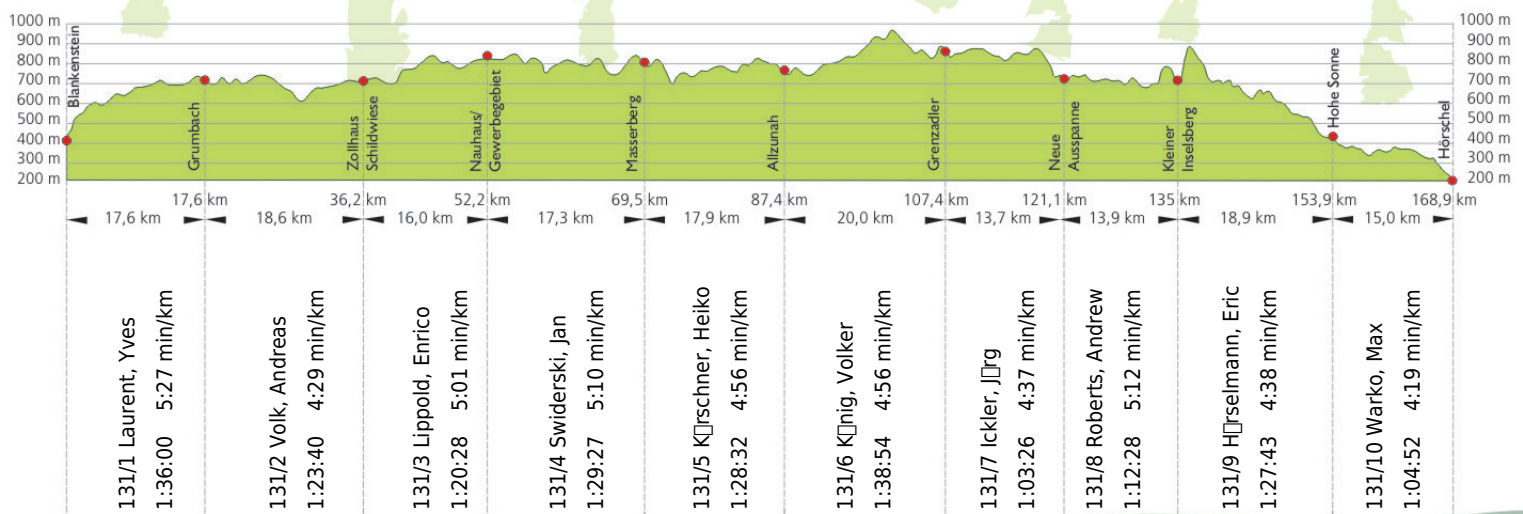

## 18. Rennsteig-Staffellauf 2016

Blankenstein - Hörschel über 168,9 km · 18. Juni

Stnr: 131

Männerstaffel (GMäA)

**Erbstromtaler Schmalwaden**

Platz Kategorie: **29**

Laufzeit: **13:45:30 h**

**Köstritzer**