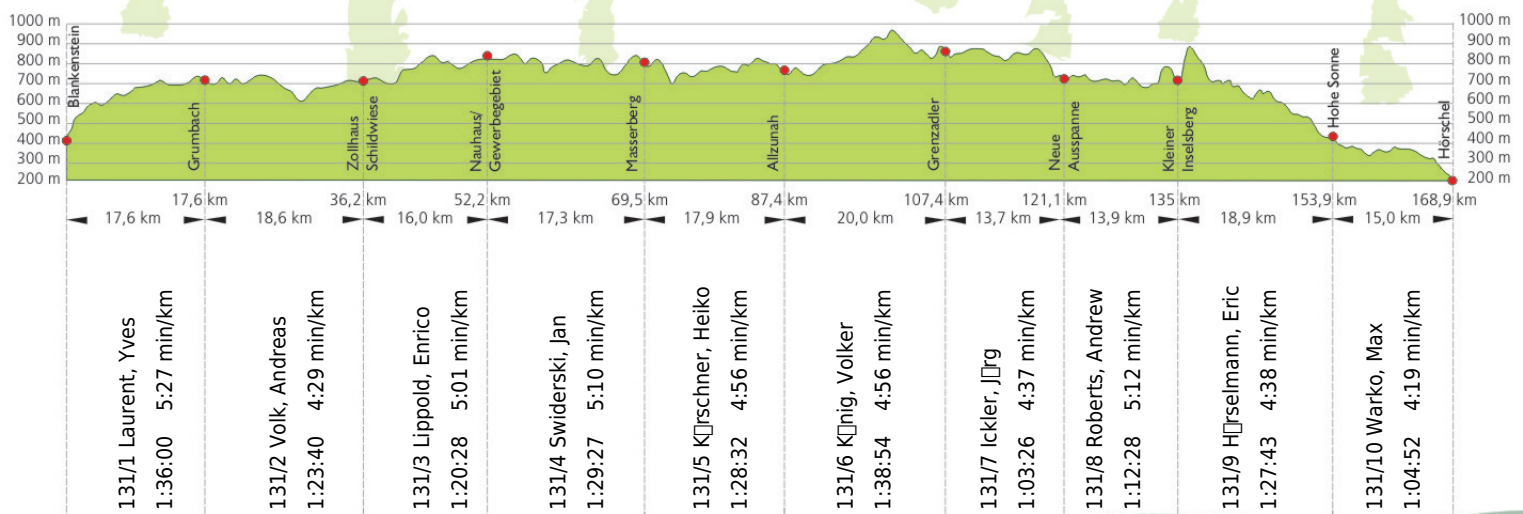

URKUNDE

**18. Rennsteig-
Staffellauf 2016**

Blankenstein - Hörschel über 168,9 km · 18. Juni

Stnr: 131

Männerstaffel (GMäA)

Erbstromtaler Schmalwaden

Platz Kategorie: **29**

Laufzeit: **13:45:30 h**

Köstritzer

Thüringer
Energie

techem
Näher sein. Weiter denken.