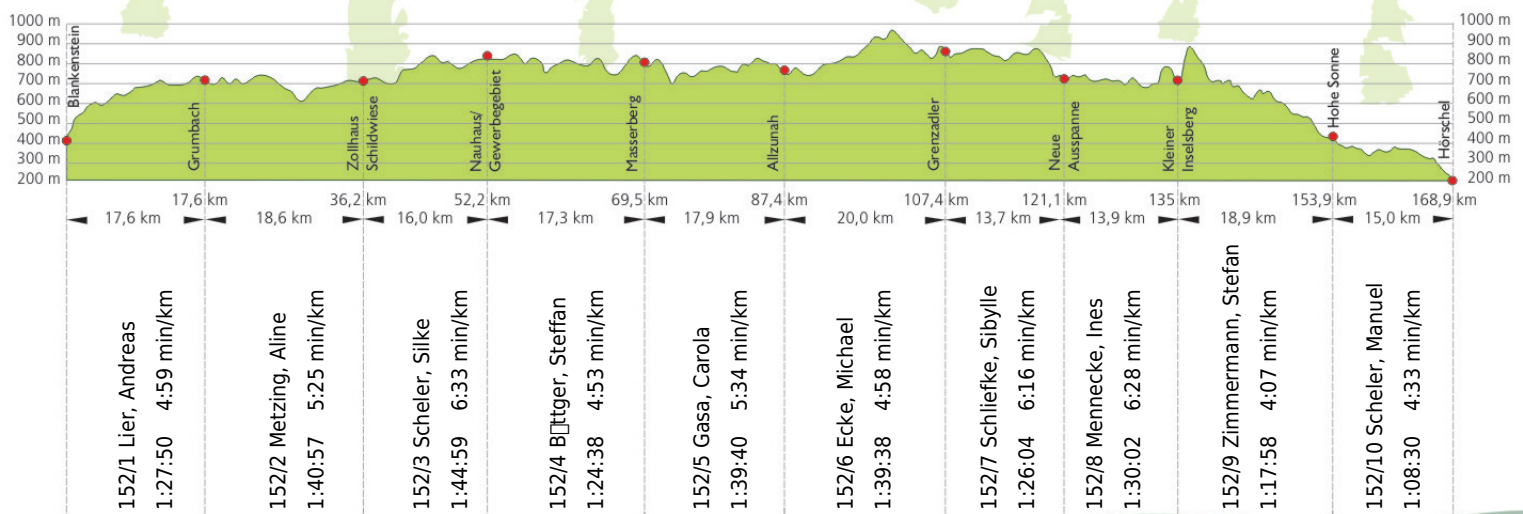

URKUNDE

18. Rennsteig-Staffellauf 2016

Blankenstein - Hörschel über 168,9 km · 18. Juni

Stnr: 152

Mixstaffel (GMxA)

Laufteam Scheler GmbH / SV Mihla

Platz Kategorie: 16

Laufzeit: 15:00:16 h

Köstritzer

Thüringer
Energie

techem
Näher sein. Weiter denken.