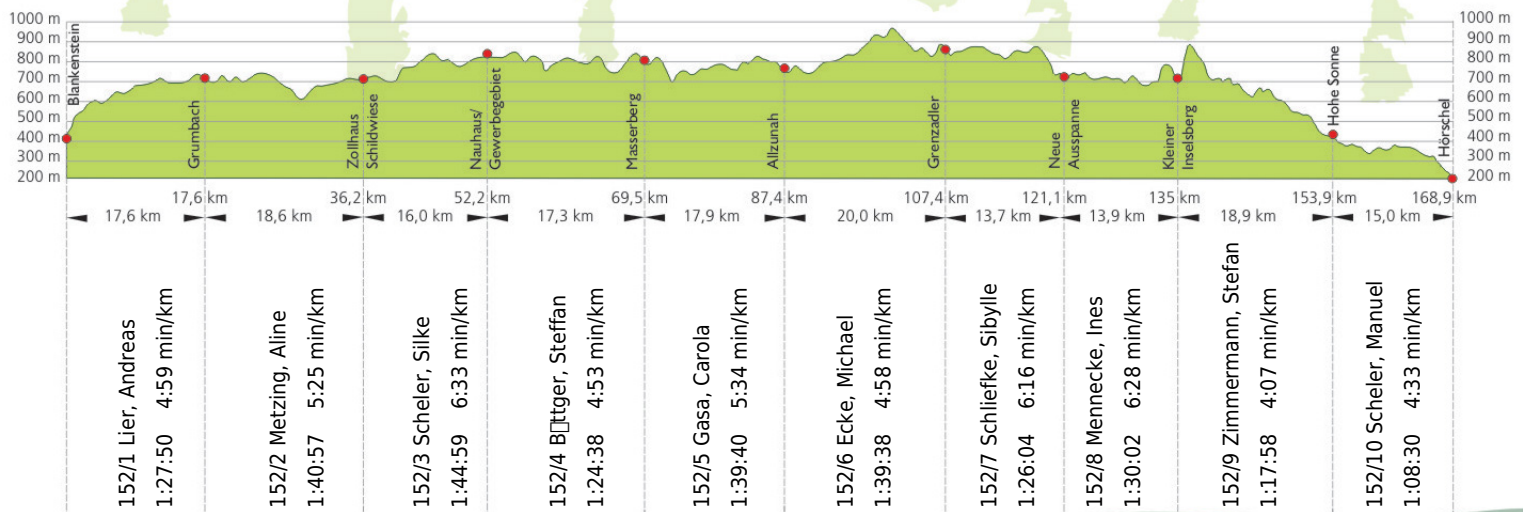

URKUNDE

18. Rennsteig-Staffellauf 2016

Blankenstein - Hörschel über 168,9 km · 18. Juni

Stnr: 152

Mixstaffel (GMxA)

Laufteam Scheler GmbH / SV Mihla

Platz Kategorie: 16

Laufzeit: 15:00:16 h

Köstritzer

Thüringer Energie

techem
Näher sein. Weiter denken.