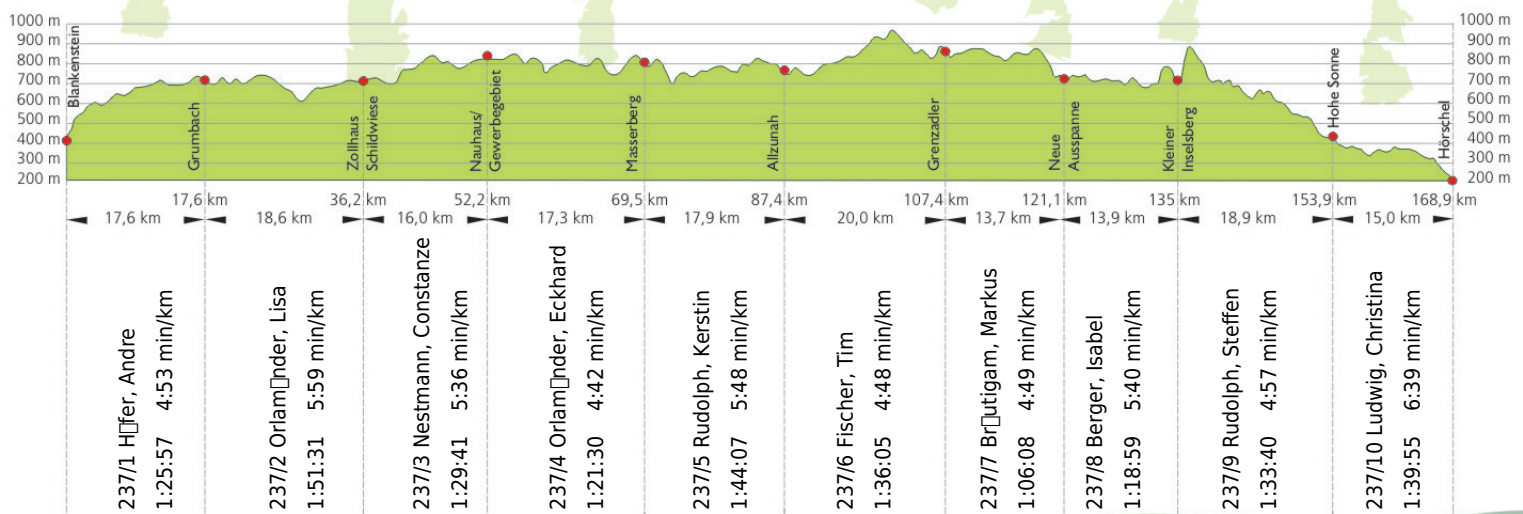

URKUNDE

18. Rennsteig-Staffellauf 2016

Blankenstein - Hörschel über 168,9 km · 18. Juni

Stnr: 237

Mixstaffel (GMxA)

Schleizer Wisente

Platz Kategorie: 19

Laufzeit: 15:07:33 h

Köstritzer

Thüringer Energie

techem
Näher sein. Weiter denken.