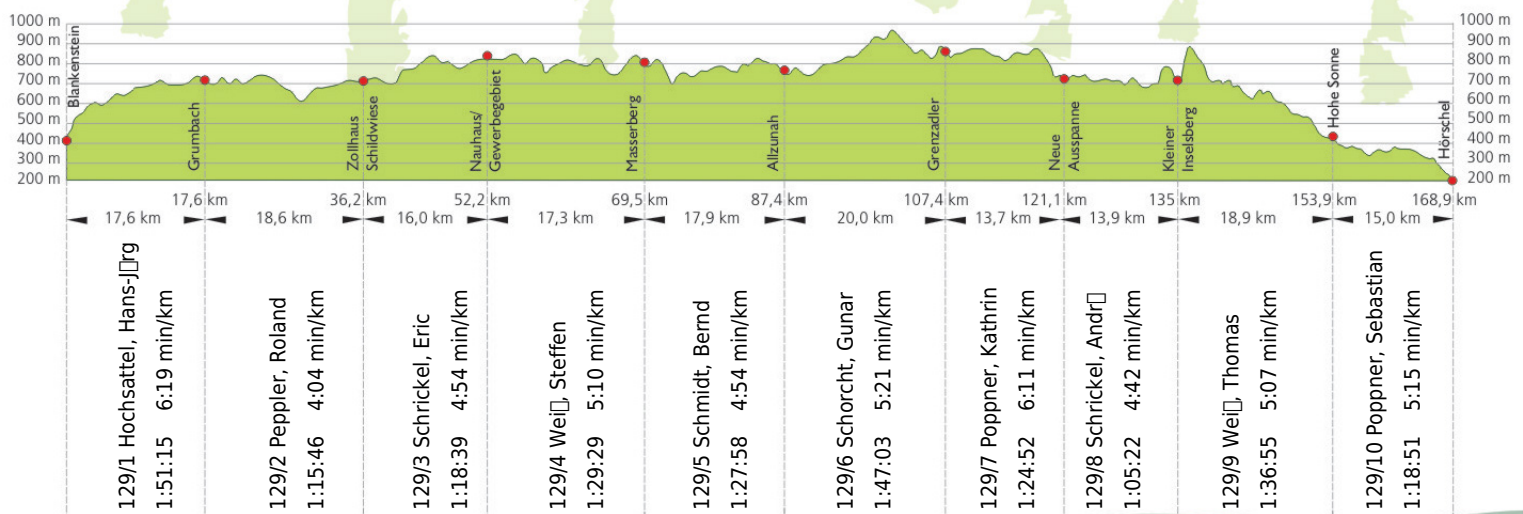

## 18. Rennsteig-Staffellauf 2016

Blankenstein - Hörschel über 168,9 km · 18. Juni

Stnr: 129

Männerstaffel (GMäA)

Spitzensalat des WSV Ilmenau

Platz Kategorie: 65

Laufzeit: 14:36:10 h

Köstritzer