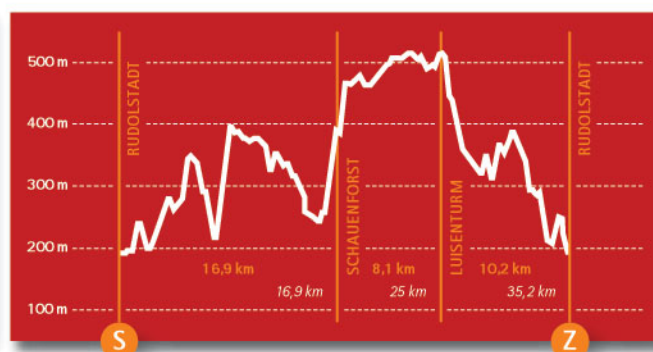

U R K U N D E

2. SCHILLER-STAFFELLAUF-2010

28.08.2010
WWW.SCHILLER-STAFFEL-LAUF.DE

Nordic Walking 35.10 km

Färber, Detlef

Bocka

Laufzeit: 06:16:32 h (5,59 km/h)

Leistungswert: 196 Punkte