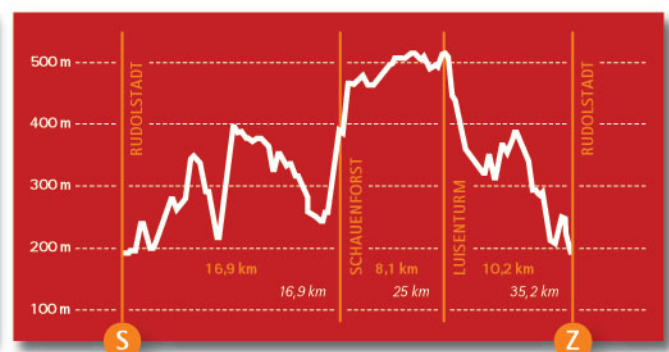

## 2. SCHILLER-STAFFELLAUF-2010

28.08.2010  
WWW.SCHILLER-STAFFEL-LAUF.DE

**Nordic Walking 35.10 km**

**Greve, Joachim**

LG Hasen und Igel

**Laufzeit: 06:16:37 h (5,59 km/h)**

**Leistungswert: 196 Punkte**

**Herzlichen Glückwunsch!**