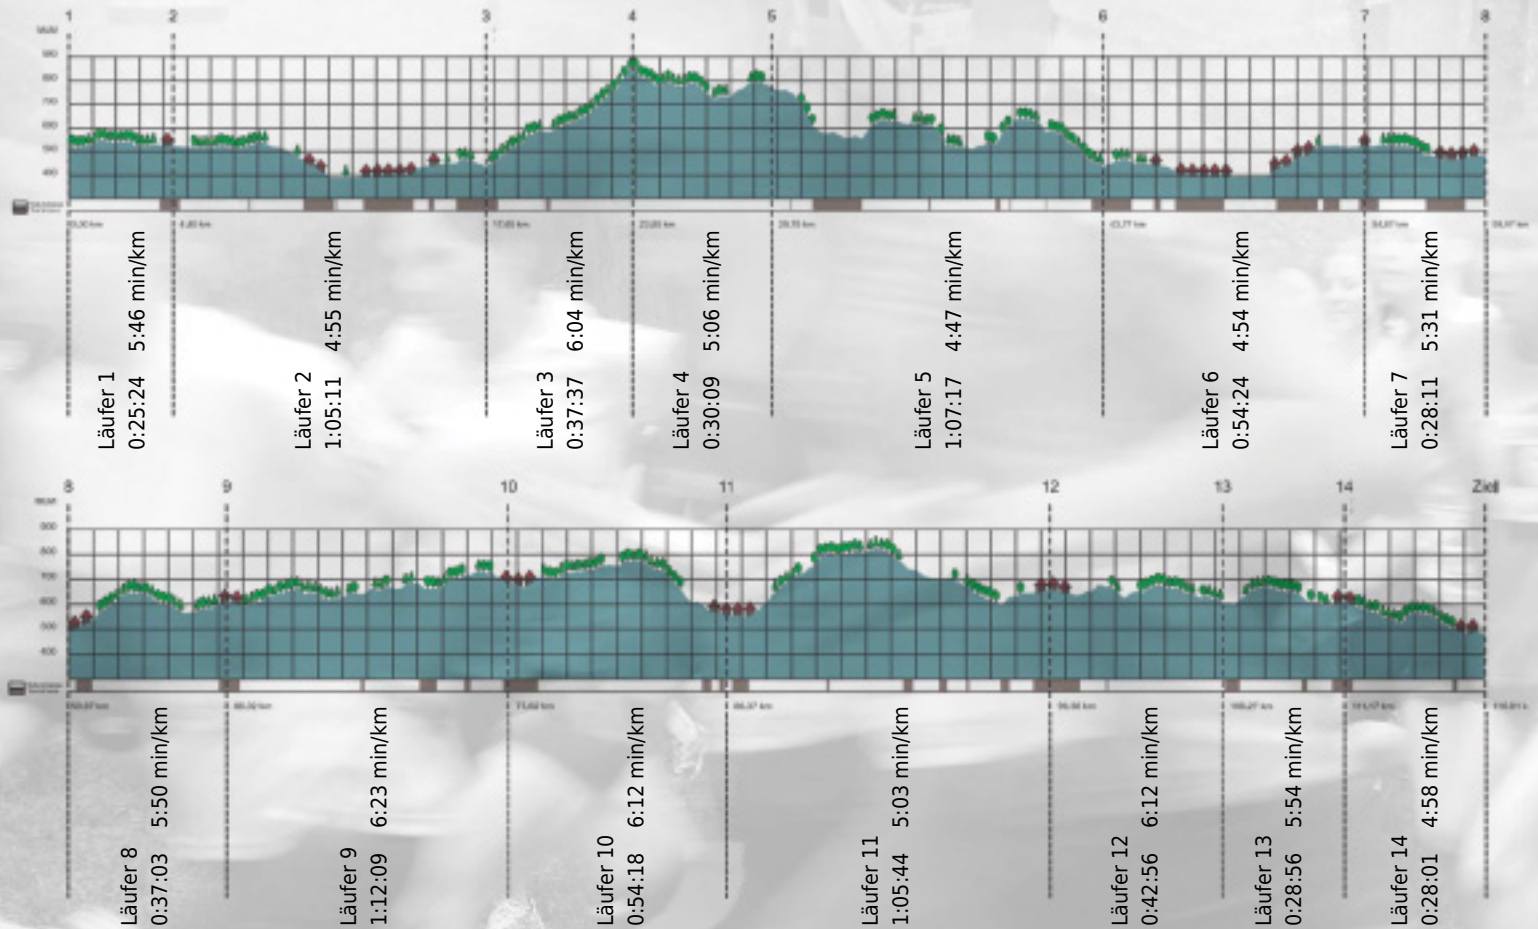

URKUNDE

Platz gesamt: 559

Platz Kategorie: 271

Welfen-Löwen

Kategorie: Langsame

Laufzeit: 10:37:20 h (5:27 min/km / 10.92 km/h)

Sponsoren

ALSTOM