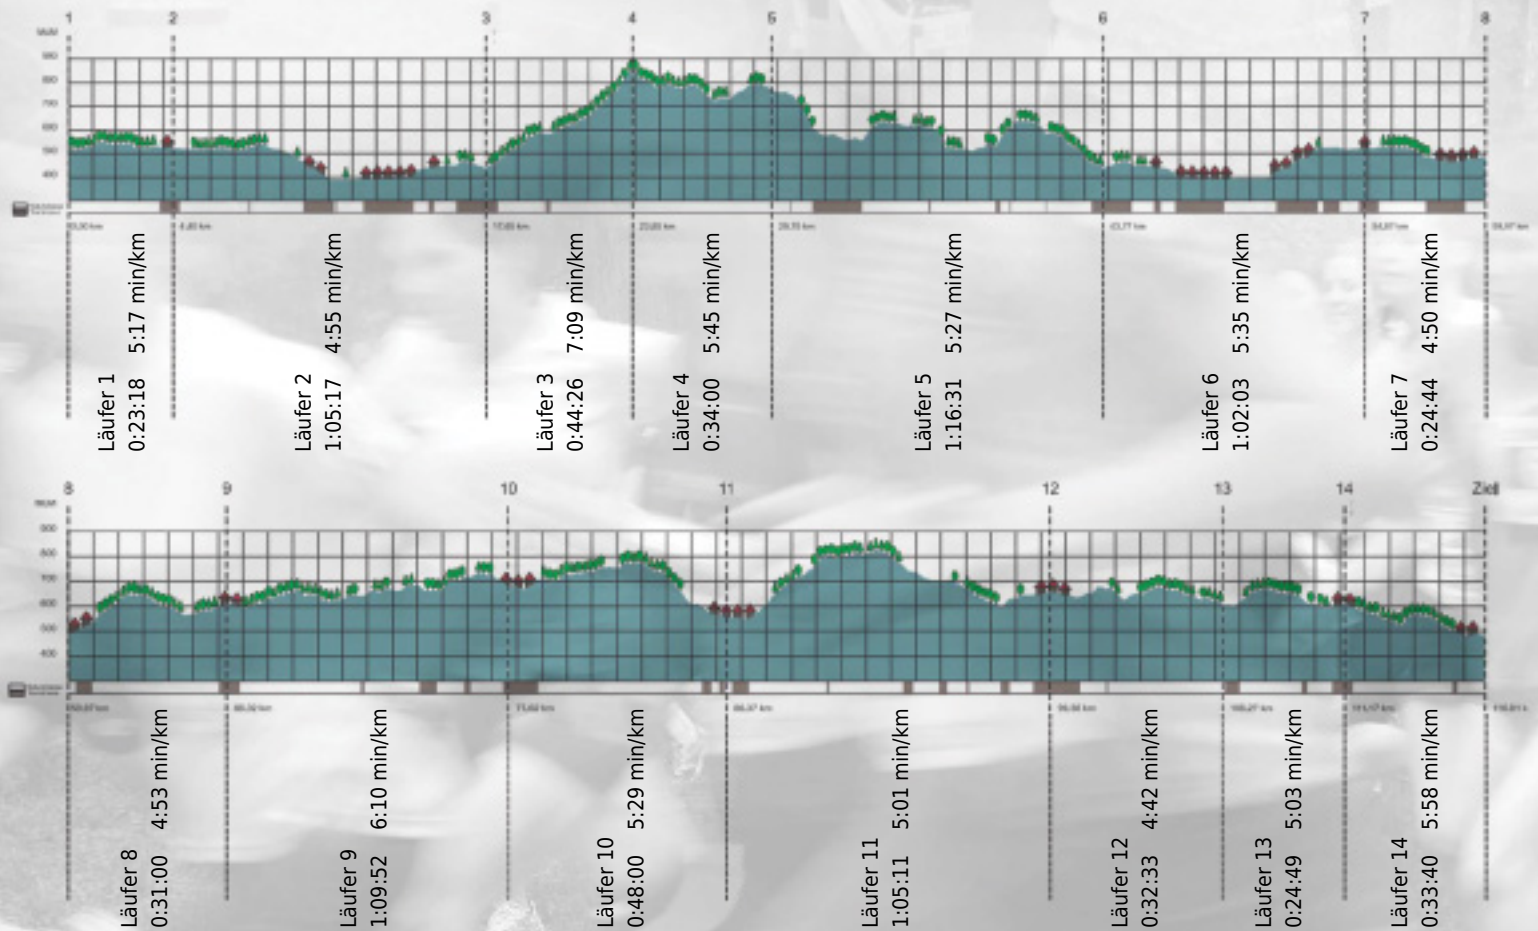

URKUNDE

Platz gesamt: 546

Platz Kategorie: 259

All-on-2

Kategorie: Langsame

Laufzeit: 10:35:24 h (- min/km / - km/h)

Sponsoren

ALSTOM